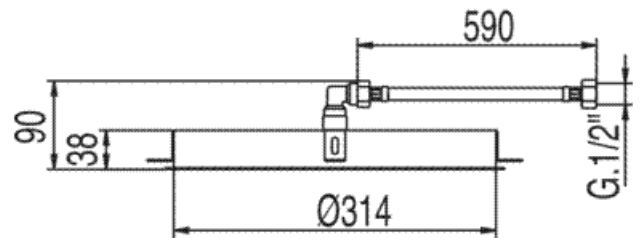

Antikalk Kopfbrause für Decke; Ø 330 mm.: Ausführung Chrom

Duschen für deckenmontage

CRO 134715