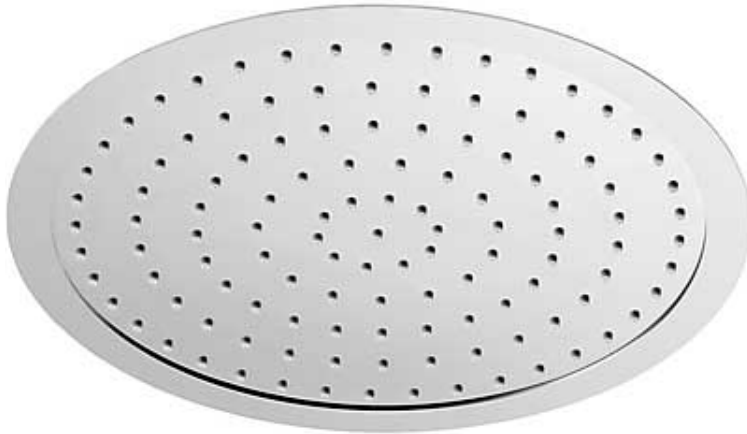

Antikalk Kopfbrause für Decke; Ø 330 mm.: Ausführung Chrom

Duschen für deckenmontage

CRO 134715