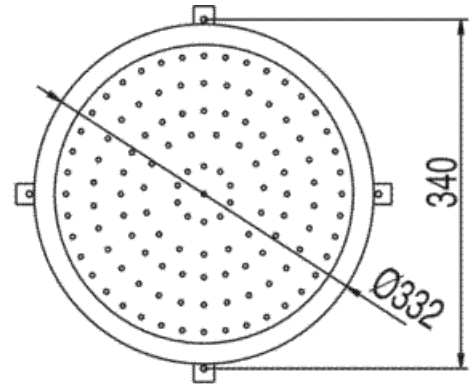

Antikalk Kopfbrause für Decke; Ø 330 mm.: Ausführung Chrom

Duschen für deckenmontage

CRO 134715