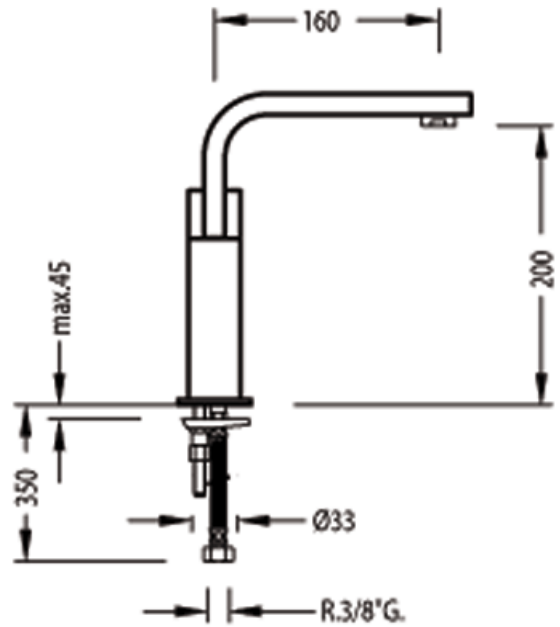

Einhebel Waschtischmischer; Rohrauslauf 35x15 mm: Ausführung Chrom

Waschtischmischer
 Einhandmischer
 Drehhebel
 Mit Strahlregler
 Aufputz

CRO 106603

ACE 50660303