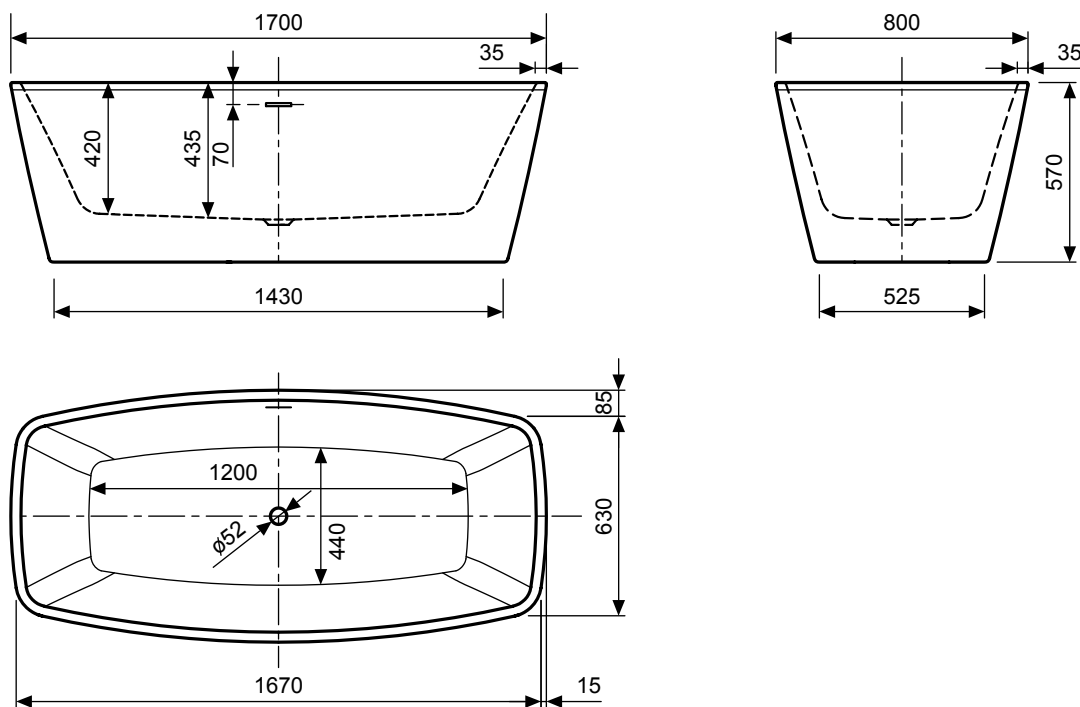

ARTE

Bequemes Raumwunder. Raffiniertes Design: Mit ihren kompakten Maßen und zwei Rückenschrägen ist die Arte die platzsparende Lösung, um auch auf kleinerem Raum den Traum von der freistehenden Wanne zu verwirklichen. Ein Highlight ist der schmal gestaltete Überlauf.

Art.-Nr. **0100-084-A/CR**

TECHNISCHE ZEICHNUNG

TECHNISCHE DATEN

Maße	L 1700 x B 800 x H 570 mm
Material	Lucite®-Sanitäracryl
Farbe	Weiß (Innen- und Außenschale)
Gewicht	48 kg
Volumen	200 l

AUSSTATTUNG

Mit werkseitig montierter, integrierter Ab- und Überlaufgarnitur in Chrom und inklusive Boden-Befestigungsset.