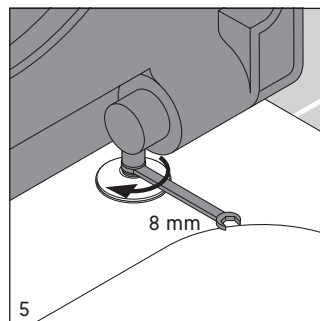

Technische Verbesserungen und optische Veränderungen an den abgebildeten Produkten behalten wir uns vor.
We reserve the right to make technical improvements and enhance the appearance of the products shown.
Nous nous réservons le droit d'apporter des améliorations techniques et de modifier l'apparence visuelle des produits présentés.
Technische verbeteringen en optische wijzigingen ten opzichte van de afgebeelde producten voorbehouden.
Con riserva di apportare modifiche tecniche.
Nos reservamos el derecho de realizar modificaciones técnicas y de aspecto de los productos representados.
Reservamo-nos o direito de efectuar melhorias técnicas e alterações visuais que beneficiem os produtos apresentados.
Belirtilen ürünlerinde teknik iyileştirme ve görsel değişiklik yapma haklarımız saklıdır.
由于技术改进, 我们保留改变产品规格说明的权利。