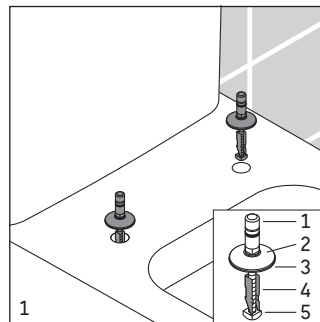

Happy D.2

Montageanleitung WC-Sitz

Mounting instructions Toilet seat and cover

Notice de montage Abattants pour WC

Montageaanwijzing Zitting

Istruzioni di montaggio Sedile Vaso

Instrucciones de montaje Asiento y tapa de inodoro

Instruções de montagem Tampo de sanita

Montaj kılavuzu Klozet kapağı

安装说明 座便器盖板及垫圈

0064610000

0064690000

Technische Verbesserungen und optische Veränderungen an den abgebildeten Produkten behalten wir uns vor.
 We reserve the right to make technical improvements and enhance the appearance of the products shown.
 Nous nous réservons le droit d'apporter des améliorations techniques et de modifier l'apparence visuelle des produits présentés.
 Technische verbeteringen en optische wijzigingen ten opzichte van de afgebeelde producten voorbehouden.
 Con riserva di apportare modifiche tecniche.
 Nos reservamos el derecho de realizar modificaciones técnicas y de aspecto de los productos representados.
 Reservamo-nos o direito de efectuar melhorias técnicas e alterações visuais que beneficiem os produtos apresentados.
 Belirtilen ürünlerinde teknik iyileştirme ve görsel değişiklik yapma haklarımız saklıdır.
 由于技术改进, 我们保留改变产品规格说明的权利。