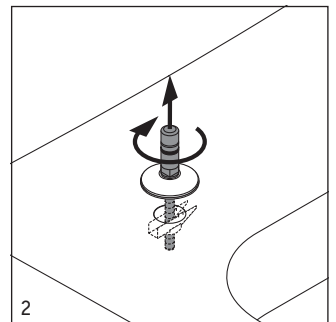

Happy D.2

Montageanleitung WC-Sitz

Mounting instructions Toilet seat and cover

Notice de montage Abattants pour WC

Montageaanwijzing Zitting

Istruzioni di montaggio Sedile Vaso

Instrucciones de montaje Asiento y tapa de inodoro

Instruções de montagem Tampo de sanita

Montaj kılavuzu Klozet kapağı

安装说明 座便器盖板及垫圈

0064610000

0064690000

Technische Verbesserungen und optische Veränderungen an den abgebildeten Produkten behalten wir uns vor.
 We reserve the right to make technical improvements and enhance the appearance of the products shown.
 Nous nous réservons le droit d'apporter des améliorations techniques et de modifier l'apparence visuelle des produits présentés.
 Technische verbeteringen en optische wijzigingen ten opzichte van de afgebeelde producten voorbehouden.
 Con riserva di apportare modifiche tecniche.
 Nos reservamos el derecho de realizar modificaciones técnicas y de aspecto de los productos representados.
 Reservamo-nos o direito de efectuar melhorias técnicas e alterações visuais que beneficiem os produtos apresentados.
 Belirtilen ürünlerinde teknik iyileştirme ve görsel değişiklik yapma haklarımız saklıdır.
 由于技术改进, 我们保留改变产品规格说明的权利。