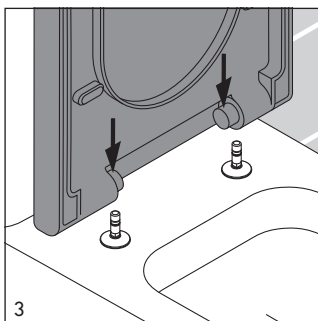

Happy D.2

Montageanleitung WC-Sitz

Mounting instructions Toilet seat and cover

Notice de montage Abattants pour WC

Montageaanwijzing Zitting

Istruzioni di montaggio Sedile Vaso

Instrucciones de montaje Asiento y tapa de inodoro

Instruções de montagem Tampo de sanita

Montaj kılavuzu Klozet kapağı

安装说明 座便器盖板及垫圈

0064610000

0064690000

Technische Verbesserungen und optische Veränderungen an den abgebildeten Produkten behalten wir uns vor.
 We reserve the right to make technical improvements and enhance the appearance of the products shown.
 Nous nous réservons le droit d'apporter des améliorations techniques et de modifier l'apparence visuelle des produits présentés.
 Technische verbeteringen en optische wijzigingen ten opzichte van de afgebeelde producten voorbehouden.
 Con riserva di apportare modifiche tecniche.
 Nos reservamos el derecho de realizar modificaciones técnicas y de aspecto de los productos representados.
 Reservamo-nos o direito de efectuar melhorias técnicas e alterações visuais que beneficiem os produtos apresentados.
 Belirtilen ürünlerinde teknik iyileştirme ve görsel değişiklik yapma haklarımız saklıdır.
 由于技术改进, 我们保留改变产品规格说明的权利。