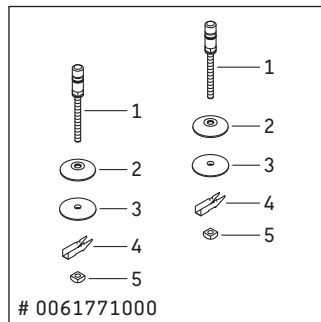

Happy D.2

Montageanleitung WC-Sitz

Mounting instructions Toilet seat and cover

Notice de montage Abattants pour WC

Montageaanwijzing Zitting

Istruzioni di montaggio Sedile Vaso

Instrucciones de montaje Asiento y tapa de inodoro

Instruções de montagem Tampo de sanita

Montaj kılavuzu Klozet kapağı

安装说明 座便器盖板及垫圈

0064610000

0064690000

Technische Verbesserungen und optische Veränderungen an den abgebildeten Produkten behalten wir uns vor.
 We reserve the right to make technical improvements and enhance the appearance of the products shown.
 Nous nous réservons le droit d'apporter des améliorations techniques et de modifier l'apparence visuelle des produits présentés.
 Technische verbeteringen en optische wijzigingen ten opzichte van de afgebeelde producten voorbehouden.
 Con riserva di apportare modifiche tecniche.
 Nos reservamos el derecho de realizar modificaciones técnicas y de aspecto de los productos representados.
 Reservamo-nos o direito de efectuar melhorias técnicas e alterações visuais que beneficiem os produtos apresentados.
 Belirtilen ürünlerinde teknik iyileştirme ve görsel değişiklik yapma haklarımız saklıdır.
 由于技术改进, 我们保留改变产品规格说明的权利。