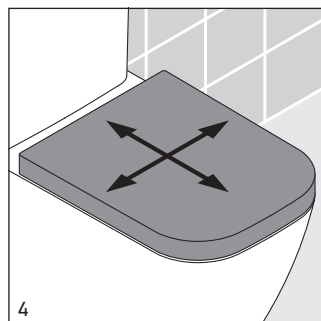

Happy D.2

Montageanleitung WC-Sitz

Mounting instructions Toilet seat and cover

Notice de montage Abattants pour WC

Montageaanwijzing Zitting

Istruzioni di montaggio Sedile Vaso

Instrucciones de montaje Asiento y tapa de inodoro

Instruções de montagem Tampo de sanita

Montaj kılavuzu Klozet kapağı

安装说明 座便器盖板及垫圈

0064610000

0064690000

Technische Verbesserungen und optische Veränderungen an den abgebildeten Produkten behalten wir uns vor.
 We reserve the right to make technical improvements and enhance the appearance of the products shown.
 Nous nous réservons le droit d'apporter des améliorations techniques et de modifier l'apparence visuelle des produits présentés.
 Technische verbeteringen en optische wijzigingen ten opzichte van de afgebeelde producten voorbehouden.
 Con riserva di apportare modifiche tecniche.
 Nos reservamos el derecho de realizar modificaciones técnicas y de aspecto de los productos representados.
 Reservamo-nos o direito de efectuar melhorias técnicas e alterações visuais que beneficiem os produtos apresentados.
 Belirtilen ürünlerinde teknik iyileştirme ve görsel değişiklik yapma haklarımız saklıdır.
 由于技术改进, 我们保留改变产品规格说明的权利。