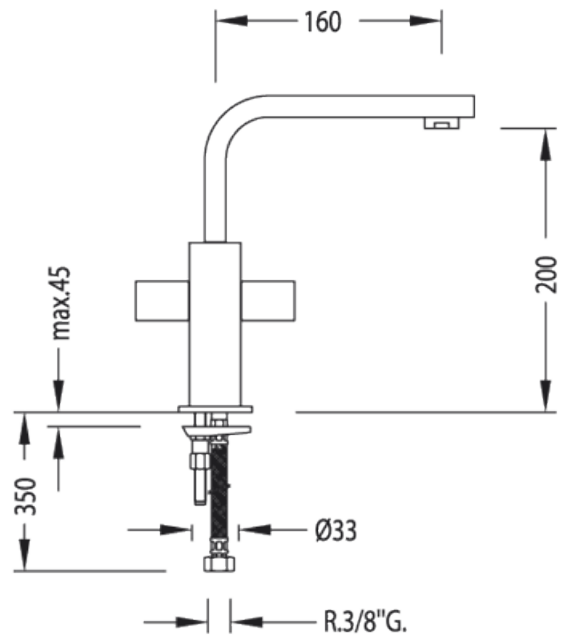

Spültischbatterie CUADRO-TRES; Rohrauslauf 35x15 mm: Ausführung Chrom

Zweigriff-spültismischer  
 Zweigriffarmaturen  
 Drehgriff  
 Mit Strahlregler  
 Aufputz

CRO 108496