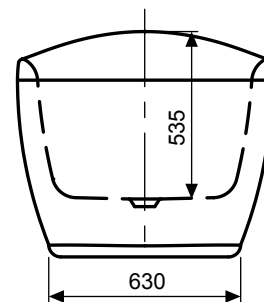

# SPIRIT

**Luxuriöse Harmonie.** Symmetrie in Perfektion: Mit ihren auf beiden Seiten höher gezogenen Rückenpartien setzt die Spirit nicht nur optisch harmonische Akzente, sondern bietet auch ein luxuriöses Badeerlebnis.

## TECHNISCHE ZEICHNUNG

## TECHNISCHE DATEN

<b>Maße</b>	L 1800 x B 825 x H 745 mm
<b>Material</b>	Lucite®-Sanitäracryl
<b>Farbe</b>	Weiß (Innen- und Außenschale)
<b>Gewicht</b>	60 kg
<b>Volumen</b>	240 l