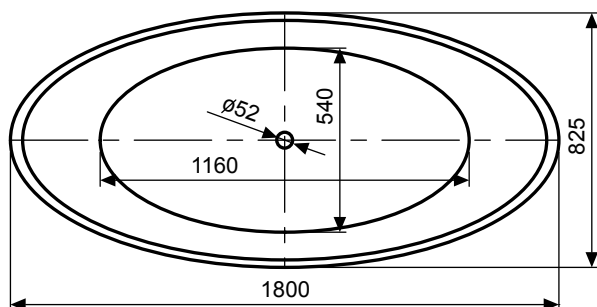

# SPIRIT

**Luxuriöse Harmonie.** Symmetrie in Perfektion: Mit ihren auf beiden Seiten höher gezogenen Rückenpartien setzt die Spirit nicht nur optisch harmonische Akzente, sondern bietet auch ein luxuriöses Badeerlebnis.

## TECHNISCHE DATEN

<b>Maße</b>	L 1800 x B 825 x H 745 mm
<b>Material</b>	Lucite®-Sanitäracryl
<b>Farbe</b>	Weiß (Innen- und Außenschale)
<b>Gewicht</b>	60 kg
<b>Volumen</b>	240 l