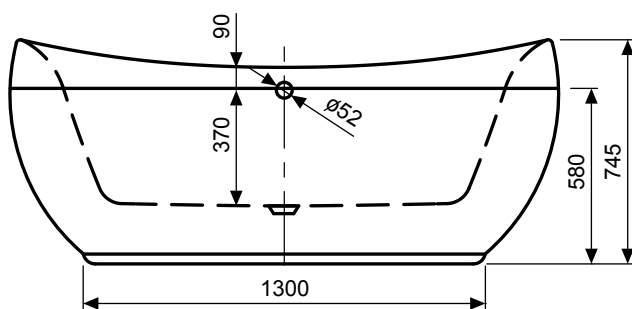

# SPIRIT

**Luxuriöse Harmonie.** Symmetrie in Perfektion: Mit ihren auf beiden Seiten höher gezogenen Rückenpartien setzt die Spirit nicht nur optisch harmonische Akzente, sondern bietet auch ein luxuriöses Badeerlebnis.

## TECHNISCHE ZEICHNUNG

## TECHNISCHE DATEN

<b>Maße</b>	L 1800 x B 825 x H 745 mm
<b>Material</b>	Lucite®-Sanitäracryl
<b>Farbe</b>	Weiß (Innen- und Außenschale)
<b>Gewicht</b>	60 kg
<b>Volumen</b>	240 l