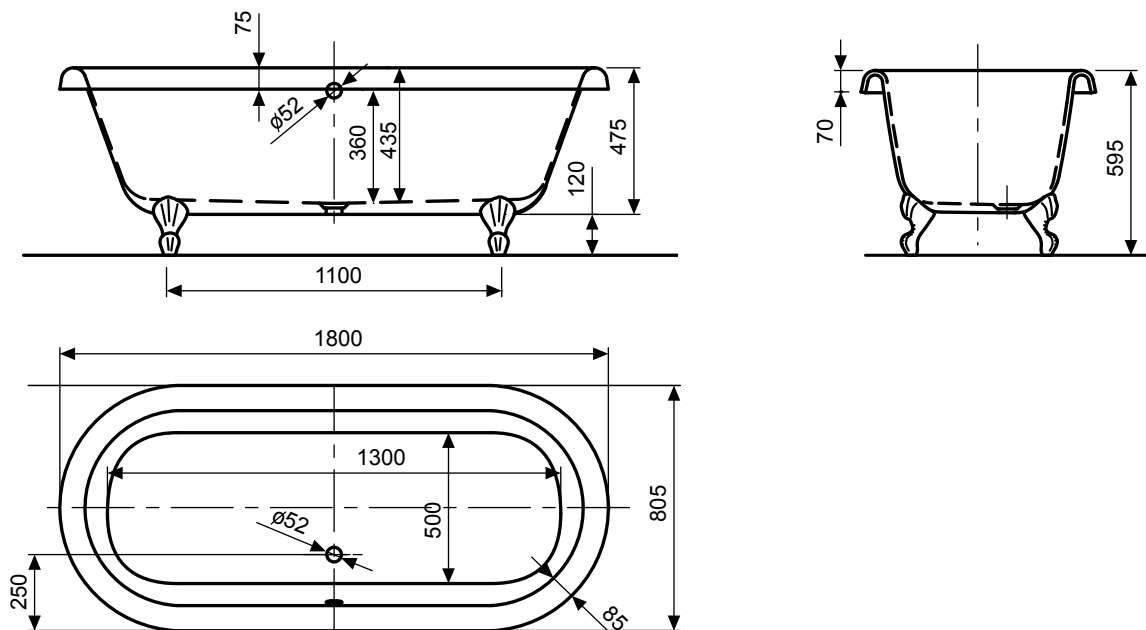

ANTIQUA PLUS

Extragroßer Badespaß. Mit zwei identischen Liegeflächen und dem Mittelablauf bietet die großvolumige Antiqua Plus viel Platz für behaglichen Badespaß.

Mit Ab- und Überlaufgarnitur und Klauenfüßen Chrom
Art.-Nr. **0100-063-02-C/CR**

Mit Ab- und Überlaufgarnitur und Klauenfüßen Messing
Art.-Nr. **0100-063-01-C/ME**

TECHNISCHE ZEICHNUNG

TECHNISCHE DATEN

Maße	L 1800 x B 805 x H 595 mm
Material	Lucite®-Sanitäracryl
Farbe	Weiß (Innen- und Außenschale)
Gewicht	56 kg
Volumen	250 l