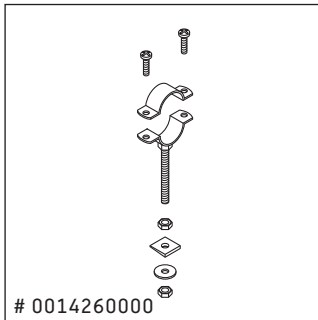

Technische Verbesserungen und optische Veränderungen an den abgebildeten Produkten behalten wir uns vor.
We reserve the right to make technical improvements and enhance the appearance of the products shown.
Nous nous réservons le droit d'apporter des améliorations techniques et de modifier l'apparence visuelle des produits présentés.
Technische verbeteringen en optische wijzigingen ten opzichte van de afgebeelde producten voorbehouden.
Con riserva di apportare modifiche tecniche.
Nos reservamos el derecho de realizar modificaciones técnicas y de aspecto de los productos representados.
Reservamo-nos o direito de efectuar melhorias técnicas e alterações visuais que beneficiem os produtos apresentados.
Belirtilen ürünlerinde teknik iyileştirme ve görsel değişiklik yapma haklarımız saklıdır.
由于技术改进, 我们保留改变产品规格说明的权利。