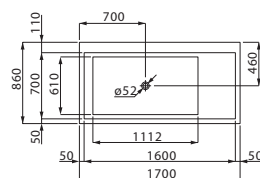

22433.2

Bathub, freestanding

1700 x 860 x 540 mm, solid surface,
with tap bank, with slot overflow
at front side, with lifting system

Badewanne, freistehend

1700 x 860 x 540 mm, Mineral-
gusswerkstoff, mit Armaturenbank,
mit Überlaufspalt in der Frontseite,
mit Hubsystem

Baignoire, indépendante,

1700 x 860 x 540 mm, solid surface,
avec plage de la robinetterie, avec
rainure de trop-plein sur le côté
d'avant, avec système élévateur

Vasca indipendente

1700 x 860 x 540 mm, solid surface,
con banco rubinetteria, troppopieno
sul lato frontale, con sistema di
sollevamento

Options:

.616 .627