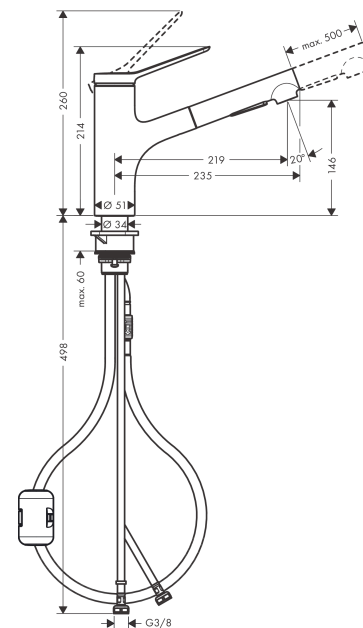

Technologie

Designpreise

Zertifikate / Nachhaltigkeit

Produktabbildung

Maßzeichnung

Zesis M33

Einhebel-Küchenmischer, 150, Ausziehbrause, 2jet

Oberfläche: **Mattschwarz** Artikelnummer: **74800670**

Durchflussdiagramm

Zesis M33

Einhebel-Küchenmischer, 150, Ausziehbrause, 2jet

Oberfläche: **Mattschwarz** Artikelnummer: **74800670**

Explosionszeichnung

Baujahr: >02/23

Zesis M33

Einhebel-Küchenmischer, 150, Ausziehbrause, 2jet

Oberfläche: **Mattschwarz** Artikelnummer: **74800670**

Ersatzteilliste

Baujahr: >02/23

Pos.	Beschreibung	Artikelnummer	PG	VE
1	Griff	94390670	60	1
2	Griffstopfen	93735610	3	1
3	Madenschraube M5x5	98446000	1	1
4	Kappe	94388670	53	1
5	Mutter	94389000	9	1
6	O-Ring 41x2	98212000	1	1
7	Kartusche kpl.	93895000	12	1
8	Dichtung	95008000	3	1
9	Sieb	97735000	1	1
10	O-Ring 18x1,5	98231000	1	1
11	Durchflussbegrenzer / Rückflußverhinderer	87560000	3	1
12	Rückflußverhinderer	87561000	3	1
13	Ausziehbrause	94395670	62	1
14	Strahlregler laminar M22x1 (15 l/min)	95909000	10	1
15	Serviceschlüssel	95910000	3	1
16	Adapter für Kartusche	95911000	6	1
17	O-Ring 30x2	98186000	1	1
18	O-Ring 37x2	92115000	1	1
19	O-Ring 36x2,5	98190000	1	1
20	Befestigungsteil	97523000	2	1
21	Schaftbefestigung kpl. (Ø 34)	95049000	5	1
22	Gleitring	97548000	1	1
23	Gewicht	92500000	9	1
24	Schlauch 1,25 m	95506000	12	1
25	Anschlußschlauch 600 mm	92264000	9	1
26	O-Ring 7x1,5	98422000	1	1
27	Anschlussschlauch 600 mm M8x0,75 G3/8	96510000	7	1
28	O-Ring 6,6x1,6	93019000	1	1
a	Griffadapter	94875000	3	1