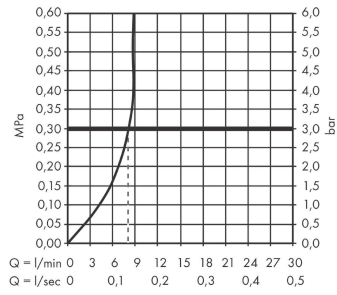

Zesis M33

Einhebel-Küchenmischer, 150, Ausziehbrause, 2jet

Oberfläche: **Mattschwarz** Artikelnummer: **74800670**

Durchflussdiagramm