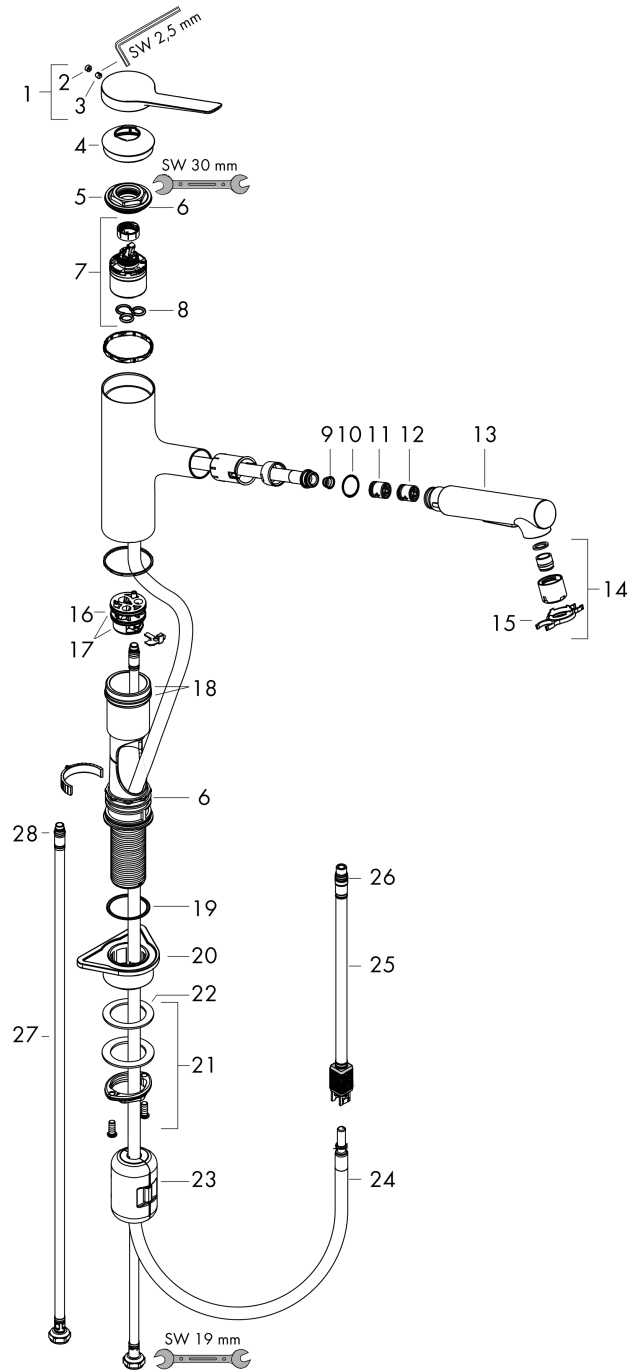

Technologie

Designpreise

Zertifikate / Nachhaltigkeit

Produktabbildung

Maßzeichnung

Zesis M33

Einhebel-Küchenmischer, 150, Ausziehbrause, 2jet

Oberfläche: **Mattschwarz** Artikelnummer: **74800670**

Durchflussdiagramm

Zesis M33

Einhebel-Küchenmischer, 150, Ausziehbrause, 2jet

Oberfläche: **Mattschwarz** Artikelnummer: **74800670**

Explosionszeichnung

Baujahr: >02/23

Zesis M33

Einhebel-Küchenmischer, 150, Ausziehbrause, 2jet

Oberfläche: **Mattschwarz** Artikelnummer: **74800670**

Ersatzteilliste

Baujahr: >02/23

Pos.	Beschreibung	Artikelnummer	PG	VE
1	Griff	94390670	60	1
2	Griffstopfen	93735610	3	1
3	Madenschraube M5x5	98446000	1	1
4	Kappe	94388670	53	1
5	Mutter	94389000	9	1
6	O-Ring 41x2	98212000	1	1
7	Kartusche kpl.	93895000	12	1
8	Dichtung	95008000	3	1
9	Sieb	97735000	1	1
10	O-Ring 18x1,5	98231000	1	1
11	Durchflussbegrenzer / Rückflußverhinderer	87560000	3	1
12	Rückflußverhinderer	87561000	3	1
13	Ausziehbrause	94395670	62	1
14	Strahlregler laminar M22x1 (15 l/min)	95909000	10	1
15	Serviceschlüssel	95910000	3	1
16	Adapter für Kartusche	95911000	6	1
17	O-Ring 30x2	98186000	1	1
18	O-Ring 37x2	92115000	1	1
19	O-Ring 36x2,5	98190000	1	1
20	Befestigungsteil	97523000	2	1
21	Schaftbefestigung kpl. (Ø 34)	95049000	5	1
22	Gleitring	97548000	1	1
23	Gewicht	92500000	9	1
24	Schlauch 1,25 m	95506000	12	1
25	Anschlußschlauch 600 mm	92264000	9	1
26	O-Ring 7x1,5	98422000	1	1
27	Anschlussschlauch 600 mm M8x0,75 G3/8	96510000	7	1
28	O-Ring 6,6x1,6	93019000	1	1
a	Griffadapter	94875000	3	1