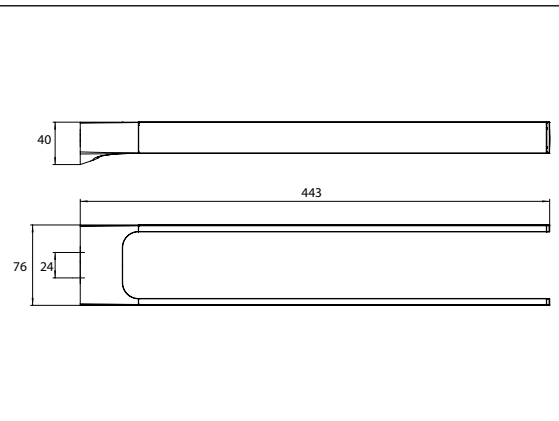

PRODUKTINFORMATION

Handtuchhalter, 443 mm, 2 armig, starr chrom

Art.-Nr.1650 001 45