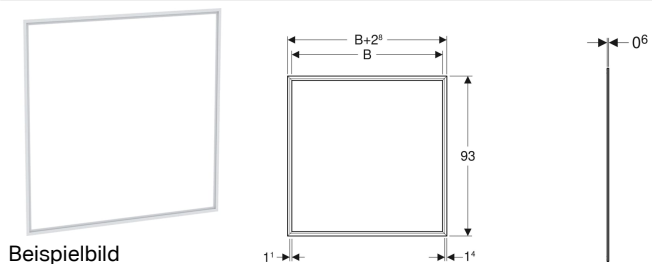

## Abdeckrahmen für Geberit ONE Spiegelschrank, UP-Montage

### Verwendungszwecke

- Zum Abdecken von unsauberen Fliesenkanten

### Eigenschaften

- Deckbreite 14 mm

### Technische Daten

Werkstoff

Aluminium

Art.-Nr.	Farbe / Oberfläche	B	VE1
505.843.00.1	weiß / Aluminium pulverbeschichtet	90 cm	1 St.