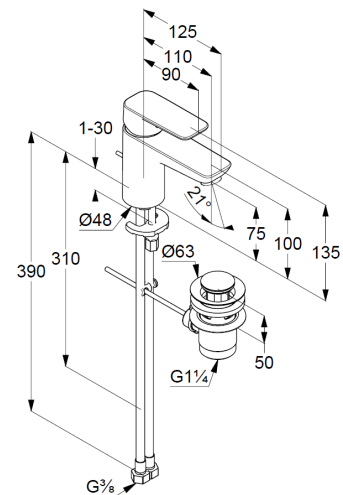

geschlossener Hebel, Metall

Strahlregler M24 PCA

Keramik-Kartusche mit Heißwasserbegrenzung

Durchflussmenge bei 3 bar 5 l/min.

flexible Druckschläuche G $\frac{3}{8}$ DVGW zugelassen

Schnell-Montagesystem

Ablaufgarnitur G1 $\frac{1}{4}$ aus Metall

Produktabbildung/ Product picture

Maßzeichnung/ Dimensional drawing

Durchfluss/ Flow rate