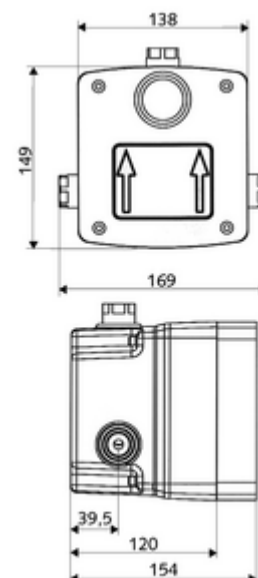

Lieferumfang

- Masterbox
 - Rohbaugehäuse
 - Unterputz-Duscharmatur mit 2 Vorabspernungen
 - Selbstschlusskartusche SC II mit Heißwasserbegrenzung
 - 2 Vorfilter
 - 2 Rückflussverhinderer RV (EN 1717: EB)
- Spülstutzen
- Putzdeckel

Technische Daten

- Laufzeit: 5 - 30 s einstellbar
- Durchfluss bei 3 bar: 10 l/min
- Fließdruck: 1,0 - 5,0 bar
- Max. Ruhedruck: 8 bar
- Max. Betriebstemperatur: 70 °C (80 °C für thermische Desinfektion)
- Werkstoff: Gehäuse Kunststoff; Wasserstrecke entzinkungsbeständiges Messing konform TrinkwV
- Abmessungen: B 138 mm x H 149 mm x T 120 mm
- Einbautiefe: 80 - 104 mm
- Anschluss: 2x G 1/2 IG
- Abgang: G 1/2 IG
- Zertifikate: P-IX 19960/IB, DIN-DVGW, Belgaqua
- Geräuschkategorie: I
- Durchflussklasse: B

Lieferdaten

- Gewicht: 1,91 kg/Stück
- Verpackungseinheit: 1

Notwendige zugehörige Artikel

Unterputz-Dusche LINUS D-SC-M	Artikelnr.: 01 832 06 99	oder
Unterputz-Dusche LINUS D-SC-M	Artikelnr.: 01 832 28 99	oder
<u>Zur Bauwerksabdichtung gemäß DIN 18534</u>		
Dehnzonenmanschette	Artikelnr.: 00 919 00 99	