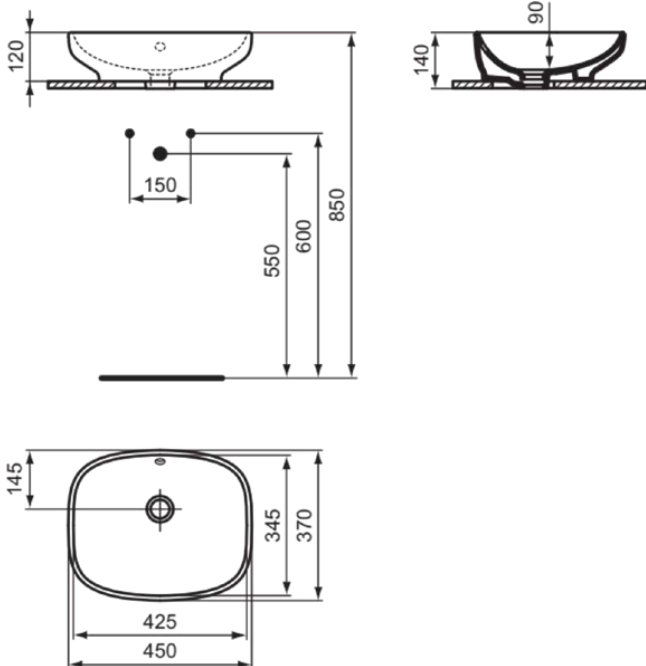

I.LIFE B

T509201

I.LIFE B | Schale 450x370x140 mm in weiß glänzend, ohne Hahnloch, mit Überlauf | Platzsparender Waschtisch

Bild & Zeichnung

Allgemeine Informationen

Produktkategorie:	Waschtische
Produktart:	Schale
Marke:	Ideal Standard
Kollektion:	I.LIFE B
Designer:	Palomba Serafini Associati
Colour:	01 - Weiß Glänzend
Oberflächenveredelung:	glänzend
Maximale Höhe (mm):	140
Maximale Breite (mm):	450
Ausladung (mm):	370
Nettogewicht (kg):	7.82
EAN Code:	8014140509851

Features

Platzsparender Waschtisch

Produktstandards & Zertifikate

Normen:	EN 14688
---------	----------

Produktspezifikationen

Farbcode:	01
Farbbeschreibung:	weiß glänzend
Eckmodell:	Nein
Geschliffene Unterseite:	Ja
Barrierefreies Produkt:	Nein
Mit Kettenöse:	Nein
Material:	Keramik
Materialspezifikation:	Feinfeuerton
Anzahl von Hahnlöchern je Waschbecken:	0
Anzahl von Waschbecken:	1
Sichtbarer Überlauf:	Ja
PVD Technologie:	Nein
Pladsbesparende model:	Nein
Oberflächenveredelung:	glänzend
Form des Überlaufs:	Rund
Mit Überlauf:	Ja