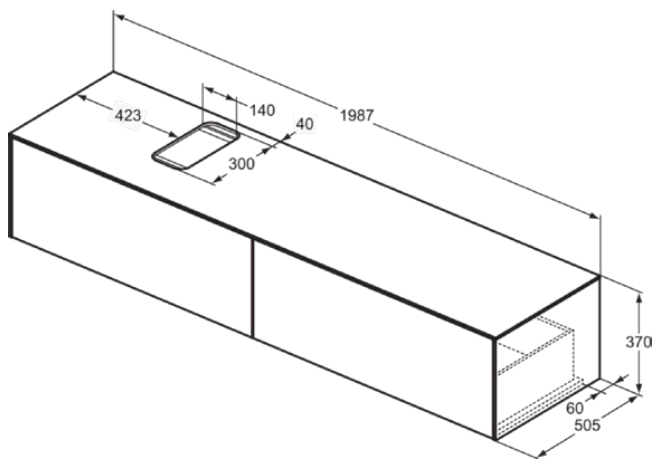

## T3986Y2

CONCA | Waschtisch-Unterschrank 1987x505x370 mm in anthrazit matt lackiert, 2 Schubladen | Vollauszug, Push-to-open, SoftClosing, Vormontiert, Nachhaltig gewonnenes Holz, Echtholz furnier

### Allgemeine Informationen

Produktkategorie:	Möbel
Produktart:	Waschtisch-Unterschrank
Marke:	Ideal Standard
Kollektion:	CONCA
Designer:	Palomba Serafini Associati
Colour:	Y2 - Anthrazit Matt Lackiert
Oberflächenveredelung:	Matt
Maximale Höhe (mm):	370
Maximale Breite (mm):	1987
Ausladung (mm):	505
Befestigungsart:	Befestigungsset
Nettogewicht (kg):	69.00
EAN Code:	8014140462323