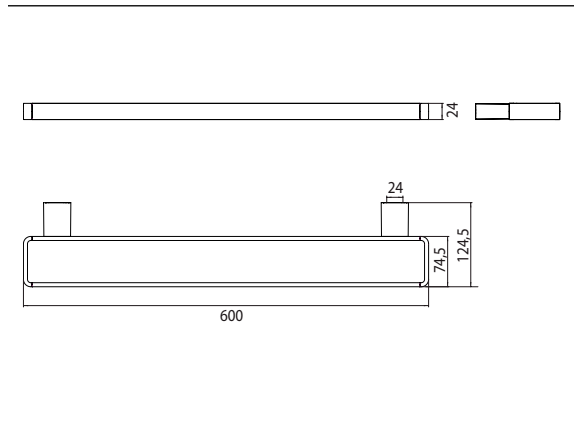

PRODUKTINFORMATION

Relingsystem chrom

Art.-Nr.0566 001 60

600 mm