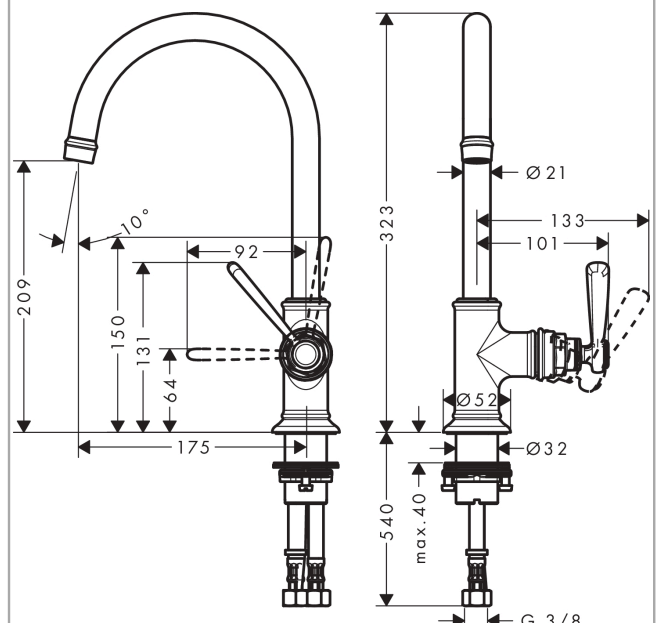

## Merkmale

- besteht aus: Einhebel-Waschtischmischer, Ablaufgarnitur
- ComfortZone 210
- Ausladung: 175 mm
- Auslaufhöhe: 209 mm
- Griffvariante: Hebelgriff
- Schwenkbereich 120°
- Strahlart: Laminarstrahl
- maximale Durchflussmenge bei 3 bar: 5 l/min
- Keramikmischsystem
- Temperaturbegrenzung einstellbar
- für Durchlauferhitzer geeignet
- unverschleißbare Ablaufgarnitur
- Anschlussart: G 3/8 Anschlussschläuche
- Anschlussgröße: DN15
- EU-Taxonomie: max. 6 l/min - wesentlicher Beitrag (SC) möglich
- PA-IX 7280/IO

## Produktabbildung

## Maßzeichnung

**AXOR Montreux**  
**Einhebel-Waschtischmischer 210 mit Hebelgriff und Ablaufgarnitur**  
 Oberfläche: **Polished Gold Optic** Artikelnummer: **16518990**