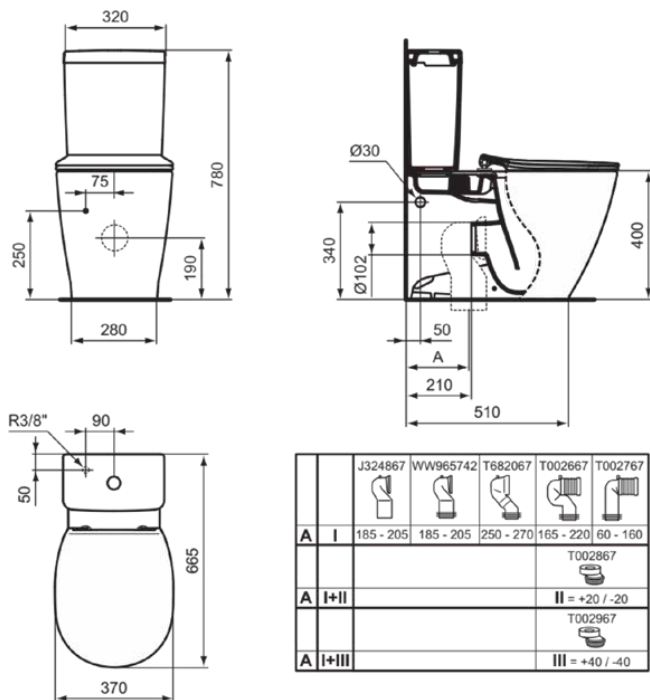

CONNECT

E7970MA

CONNECT | WC-Spülkasten 320x175x380 mm in weiß | 6/3l 2-Mengen Spültechnik, IdealPlus

Bild & Zeichnung

Allgemeine Informationen

Produktkategorie:	Toiletten
Produktart:	WC-Spülkasten
Marke:	Ideal Standard
Kollektion:	CONNECT
Designer:	Studio Levien
Colour:	MA - Weiß
Oberflächenveredelung:	glänzend
Maximale Höhe (mm):	380
Maximale Breite (mm):	320
Ausladung (mm):	175
Befestigungsart:	Befestigungsset
Nettogewicht (kg):	11.92
EAN Code:	5017830395805

Funktionen

6/3l 2-Mengen Spültechnik

IdealPlus

Downloads

- [EPD](#)
- [Installation Guide](#)
- [Spare Parts List](#)

Produktstandards & Zertifikate

Normen:	EN 997
Declaration of Performance classification (DoP):	CL1-6-VRII+CL2

Produktspezifikationen

Position des Spülkastens:	Aufgesetzt
Farbcode:	MA
Farbbeschreibung:	weiß
Verdeckte Befestigung:	Ja
Eckmodell:	Nein
IdealPlus Technologie:	Ja
Spüloptionen:	Zweifach-Spülung
Full flush (l):	6
Half flush (l):	3
Material:	Keramik
Materialspezifikation:	Glasiertes Porzellan
Steuerungsart:	Druckknopf
PVD Technologie:	Nein
Position des Wasserzulaufs:	Unten
Oberflächenveredelung:	glänzend
Art der Betätigung:	Mechanisch

CONNECT

E7970MA

CONNECT | WC-Spülkasten 320x175x380 mm in weiß | 6/3l 2-Mengen Spültechnik, IdealPlus

Befestigungsart:

Befestigungsset

Montageart:

Aufgesetzt

Ihr Kontakt vor Ort: