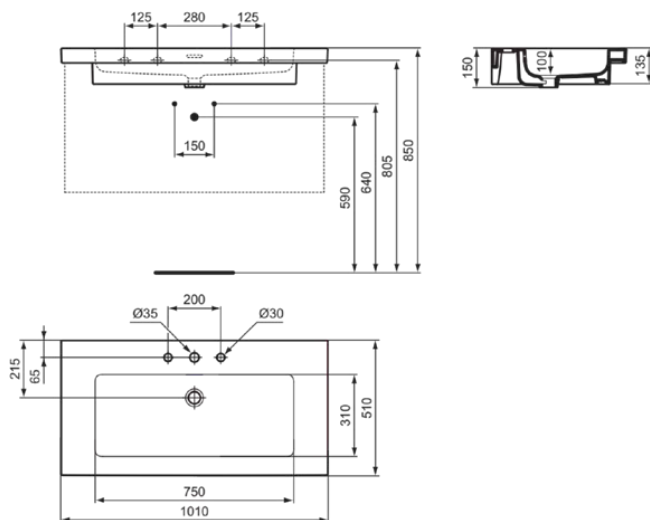

EXTRA

T436801

EXTRA | Möbelwaschtisch 1010x510x150 mm in weiß glänzend, 3 Hahnlöcher, mit Überlauf

Bild & Zeichnung

Allgemeine Informationen

Produktkategorie:	Waschtische
Produktart:	Möbelwaschtisch
Marke:	Ideal Standard
Kollektion:	EXTRA
Designer:	Palomba Serafini Associati
Colour:	01 - Weiß Glänzend
Oberflächenveredelung:	glänzend
Maximale Höhe (mm):	150
Maximale Breite (mm):	1010
Ausladung (mm):	510
Nettogewicht (kg):	29.60
EAN Code:	8014140482611

Produktstandards & Zertifikate

Normen:	EN 14688
---------	----------

Produktspezifikationen

Farbcode:	01
Farbbeschreibung:	weiß glänzend
Geschliffene Unterseite:	Nein
Barrierefreies Produkt:	Nein
Mit Kettenöse:	Nein
Material:	Keramik
Materialspezifikation:	Feinfeuerton
Anzahl von Hahnlöchern je Waschbecken:	3
Anzahl von Waschbecken:	1
Sichtbarer Überlauf:	Ja
PVD Technologie:	Nein
Ablagefläche:	Hinten
Oberflächenveredelung:	glänzend
Position des Hahnlochs:	Links / Rechts / Mitte
Form des Überlaufs:	Geschlitzt
Mit Rückwand:	Nein
Mit Verschlussstopfen:	Nein
Mit Überlauf:	Ja
Mit Siphon:	Nein
Montageart:	wandhängend