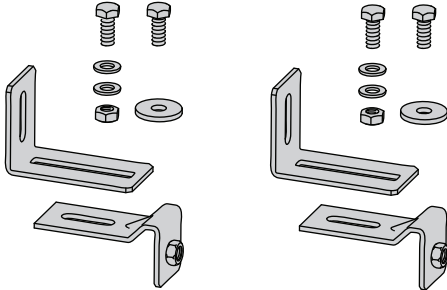

# PROSYS

Corner Kit

Installation - Installazione - Installation - Montage - Instalación - Montering - Монтаж  
 Montáž - Paigaldamine - Εγκατάσταση - Beszerelés - Montavimas - Montāža - Instalare  
 Инсталација - Montaž - Установка - Montaža - Montáž - Montaj - Інсталяція

(dimensions in millimeters)

Ideal Standard International NV  
 Corporate Village – Gent Building  
 Da Vincilaan 2  
 B1935 – Zaventem  
 Belgium

BE +32 (0)2 325 66 33  
 BG +359 675 30362  
 DE +49 (0)228 521 580  
 EG +202 26969700  
 FR +33 (0)1 49 38 28 00  
 GB 01482 496 318  
 GR +30 210 67 90 810  
 HR +38591 22 99 304