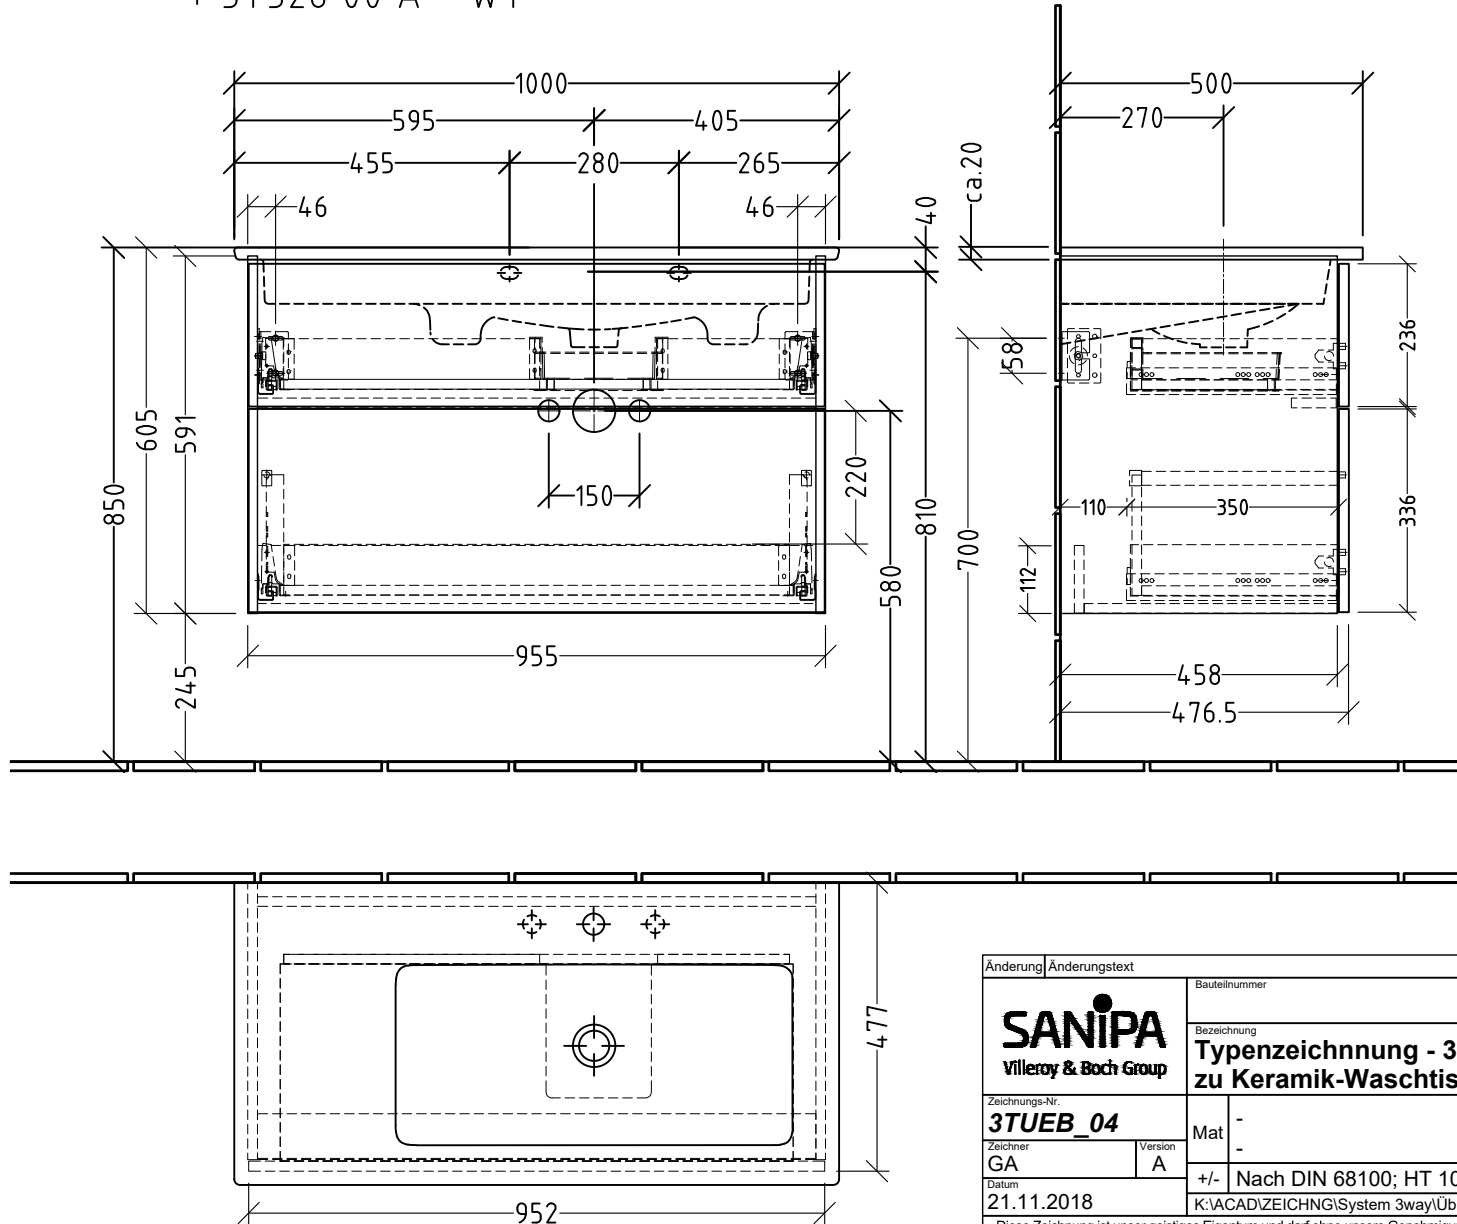

3T326 _____

+ 3T326 00 A - WT

Siphonangaben
vom Hersteller

| Änderung | Änderungstext | Revisor | Datum |
|---|---------------|---|-------|
|  Villeroy & Boch Group | | Bauteilnummer | |
| Zeichnungs-Nr. 3TUEB_04 | | SM/SF | |
| Zeichner GA | | Bezeichnung Typenzeichnung - 3 Way zu Keramik-Waschtisch | |
| Version A | | Mat - | |
| Datum 21.11.2018 | | +/- Nach DIN 68100; HT 10 | |
| K:\ACAD\ZEICHNG\System 3way\Übersicht 3T | | | |
| Diese Zeichnung ist unser geistiges Eigentum und darf ohne unsere Genehmigung nicht kopiert oder Dritten zugänglich gemacht werden. | | | |