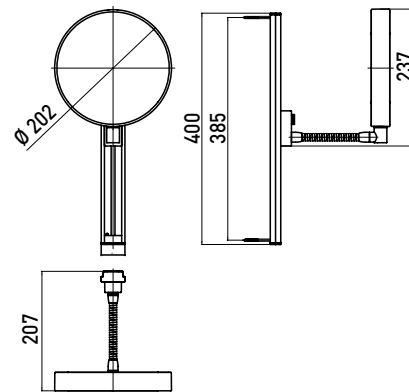

PRODUKTINFORMATION

Rasier- und Kosmetikspiegel chrom

Art.-Nr.1095 001 15

beidseitig verspiegelt: Vergrößerung: 3- und 7-fach, rund, unbeleuchtet, am Flexarm, Gleitschiene zur Höhenverstellung