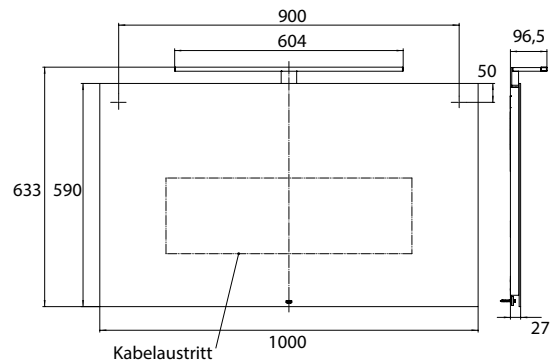

PRODUKTINFORMATION

LED-Lichtspiegel mee, 1000 x 590 mm spiegel

Art.-Nr.4496 000 09

ca. 4.000 K, mit Sensor-Schalter (Ein/Aus), IP 44