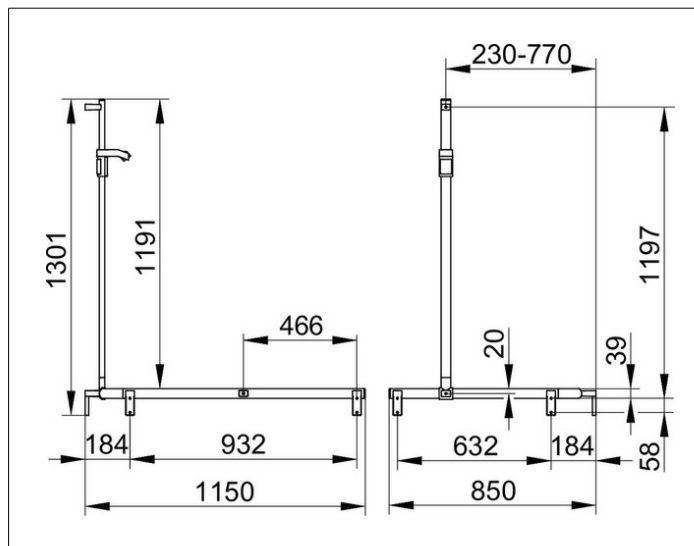

AXESS

35015370301 Duschhandlauf mit Brausestange

PRODUKT

ZEICHNUNG

PRODUKTBESCHREIBUNG

rechte Ausführung,
komplett mit Brauseschieber,
wahlweise rechts oder links verwendbar,
Brausestange vor Montage frei positionierbar

OBERFLÄCHE

schwarz matt

ABMESSUNG

1140/840/1300 mm

AUSSCHREIBUNGSTEXT

KEUCO AXESS - Duschhandlauf mit Brausestange- rechte Ausführung -
350 15 37 0301

Barrierefreiheit trifft Design

Duschhandlauf mit Brausestange - rechte Ausführung. Die Brausestange ist vor der Montage frei platzierbar . Das Design überzeugt durch seine hohe ergonomische Qualität. Das Produkt wird angeschraubt. Fünf verdeckte Befestigungen.

Breite / ø : 850 mm - Höhe: 1301 mm - Tiefe: 1150 mm

Material: Metall

Oberfläche: Schwarz matt

Belastbarkeit 115 kg

Im Lieferumfang enthalten 4x Befestigungs-Set Nr 1.

Artikelnummer: 350 15 37 0301