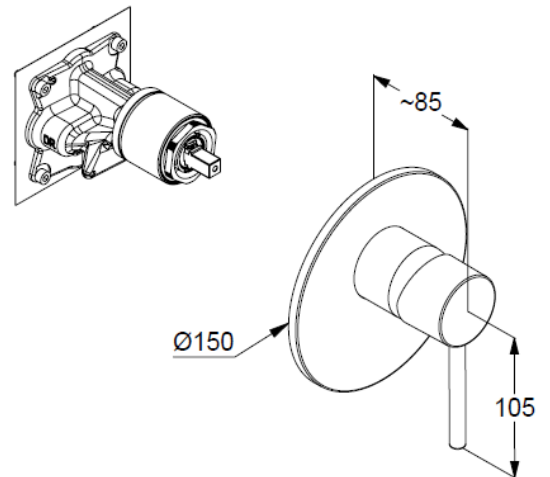

Unterputz-Brause-Einhandmischer

Artikel- Nr.: 387550576

Unterputz-Brause-Armatur

Einhebelmischer

Feinbau-Set ohne Unterputz-Rohbau-Set

für Unterputzkörper KLUDI SLIM.BOXX Art. Nr. 88022

Feinbau-Set mit Funktionseinheit

Wandmontage

geschlossener Hebel, Metall

Keramik-Kartusche mit Heißwasserbegrenzung

Durchflussmenge bei 3 bar 28 l/min.

Produktabbildung/ Product picture

Maßzeichnung/ Dimensional drawing

Durchfluss/ Flow rate