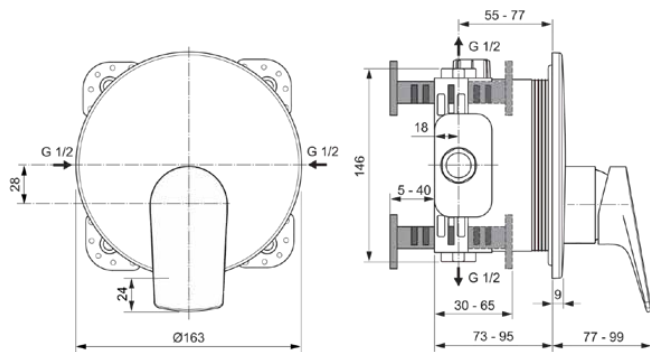

## A7636A2

LDV | Brausearmatur UP Bausatz 2 163x77x187 mm in brushed gold, Kit 1 required, 23 l/min (3 bar) | Click-Technologie, PVD Technologie

### Allgemeine Informationen

Produktkategorie:	Brausearmaturen
Produktart:	Brausearmatur UP Bausatz 2
Marke:	Ideal Standard
Kollektion:	LDV
Designer:	Ideal Standard
Colour:	A2 - Brushed Gold
Oberflächenveredelung:	satin
Maximale Höhe (mm):	187
Maximale Breite (mm):	163
Ausladung (mm):	77 - 99
Befestigungsart:	Kit 1 benötigt
Nettogewicht (kg):	1.34
EAN Code:	4015413357319