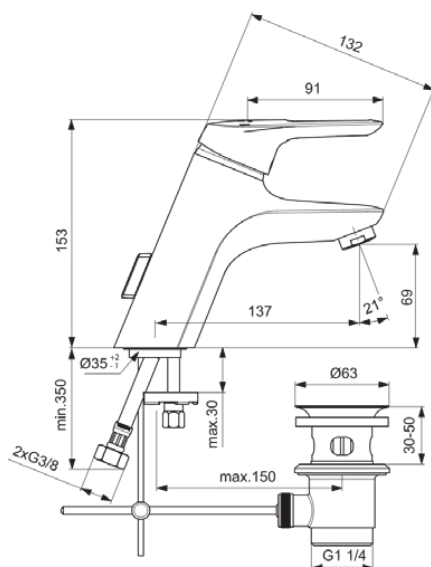

Produktspezifikationen

Anzahl der Griffe:	1
BlueStart Technologie:	Nein
Farbcode:	AA
Farbbeschreibung:	chrom
Cool Body Technologie:	Nein
DVGW-Eigensicher:	Nein
Easy-Fix Technologie:	Ja
FirmaFlow Kartusche:	Ja
Griff-Anwendung:	Volumen & Temperaturkontrolle
Griffposition:	Oben
IdealPure Technologie:	Nein
Mit Kettenöse:	Nein
Integrierte Elektronik:	Nein
Niederdruckmodell:	Nein
Material:	Metall