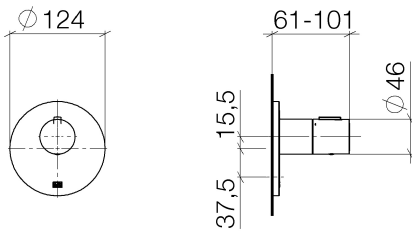

Dusche - Tara.

xTOOL UP-Thermostat ohne Mengenregulierung 3/4" - platin matt

Artikelnummer: 36 503 979-06

- Abdeckplatte Ø 124 mm
- Skalengriff mit Sicherheitssperre bei 38°C
- Thermostat-Kartusche

platin matt

## Maßzeichnung

Alle Angaben in mm / inch = mm x 0,0394

Dusche - Tara.

xTOOL UP-Thermostat ohne Mengenregulierung 3/4" - platin matt

Artikelnummer: 36 503 979-06

Dusche - Tara.

xTOOL UP-Thermostat ohne Mengenregulierung 3/4" - platin matt