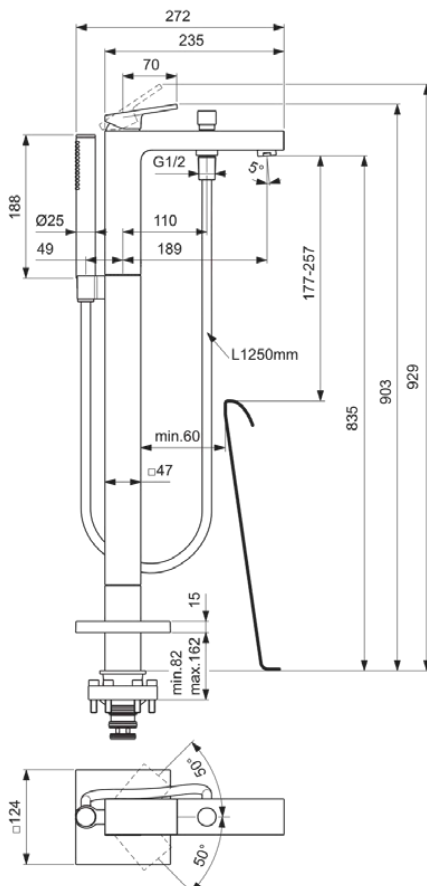

EXTRA

BD520GN

EXTRA | Freistehende Wannenarmatur 124x272x903 mm in silver storm, Kit 1 required (A6133), 20.0 l/min (3 bar) | Click-Technologie, FirmaFlow, PVD Technologie

Bild & Zeichnung

Allgemeine Informationen

Produktkategorie:	Badarmaturen
Produktart:	Freistehende Wannenarmatur
Marke:	Ideal Standard
Kollektion:	EXTRA
Designer:	Palomba Serafini Associati
Colour:	GN - Silver Storm
Oberflächenveredelung:	satin
Maximale Höhe (mm):	903
Maximale Breite (mm):	124
Ausladung (mm):	272
Befestigungsart:	Kit 1 benötigt
Empfohlenes Unterputz-Kit:	A6133
Nettogewicht (kg):	8.04
EAN Code:	3800861112631

Produktspezifikationen

Anzahl der Rosette(n):	1
Anzahl der Griffe:	1
Farbcode:	GN
Farbbeschreibung:	silver storm
Cool Body Technologie:	Nein
Absperrbare S-Anschlüsse:	Nein
FirmaFlow Kartusche:	Ja
Einstellbar Spülzeit:	Nein
Griffposition:	Oben
Material:	Metall
Materialspezifikation:	Messing
Maximaler Durchfluss bei 3 bar (l/min):	20.0
Maximaler Durchfluss bei 3 bar (l/min) für alle Auslässe:	8/20

EXTRA

BD520GN

EXTRA | Freistehende Wannennarmatur 124x272x903 mm in silver storm, Kit 1 required (A6133), 20.0 l/min (3 bar) | Click-Technologie, FirmaFlow, PVD Technologie

Produktspezifikationen

Durchfluss bei 3 bar (l) - Handbrause:	8
Durchfluss bei 3 bar (l) - Auslauf:	20
Geräuschgedämpfte S-Anschlüsse:	Nein
PVD Technologie:	Ja
Form der Rosette(n):	Quadrat
Gewindeanschluss des Brauseschlauchs:	G 1/2
Auslaufart:	Starr
Oberflächenschutz:	PVD
Oberflächenveredelung:	satin
Strahlreglerart:	Luftsprudler
Sichtbarkeit des Strahlreglers:	Sichtbar
Temperaturbegrenzer:	Ja
Griffart:	Betätigungshebel
Art der Temperaturkontrolle:	Manuelle Betätigung
Mit S-Anschlüssen:	Nein
Mit Umstellereinheit:	Ja
Mit Rosette(n):	Ja
Mit Griff(en):	Ja
Mit Handbrause-Set:	Ja
Mit Auslass:	Ja
Befestigungsart:	Kit 1 benötigt
Montageart:	Bodeneinbau