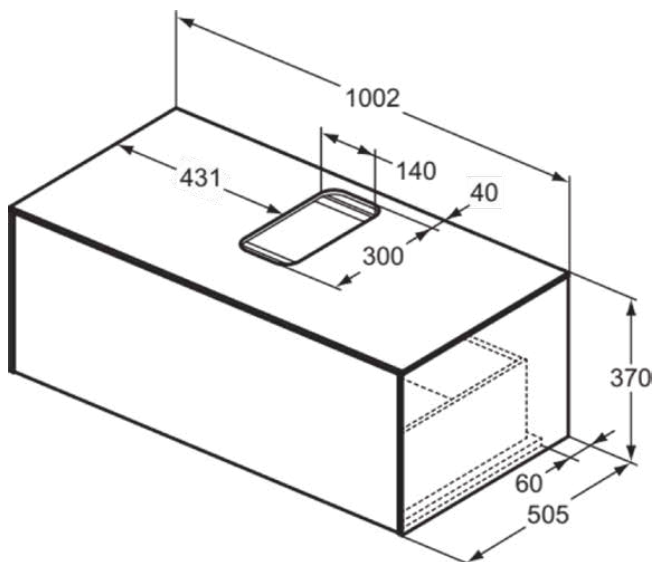

CONCA

T3930Y6

CONCA | Waschtisch-Unterschrank 1002x505x370 mm in eiche hell furnier, 1 Schublade | Vollauszug, Push-to-open, SoftClosing, Vormontiert, Nachhaltig gewonnenes Holz, Echtholz furnier

Bild & Zeichnung

Allgemeine Informationen

Produktkategorie:	Möbel
Produktart:	Waschtisch-Unterschrank
Marke:	Ideal Standard
Kollektion:	CONCA
Designer:	Palomba Serafini Associati
Colour:	Y6 - Eiche Hell Furnier
Oberflächenveredelung:	Matt
Maximale Höhe (mm):	370
Maximale Breite (mm):	1002
Ausladung (mm):	505
Befestigungsart:	Befestigungsset
Nettogewicht (kg):	36.00
EAN Code:	8014140460183

CONCA

T3930Y6

CONCA | Waschtisch-Unterschrank 1002x505x370 mm in eiche hell furnier, 1 Schublade | Vollauszug, Push-to-open, SoftClosing, Vormontiert, Nachhaltig gewonnenes Holz, Echtholzfurnier

Produktspezifikationen