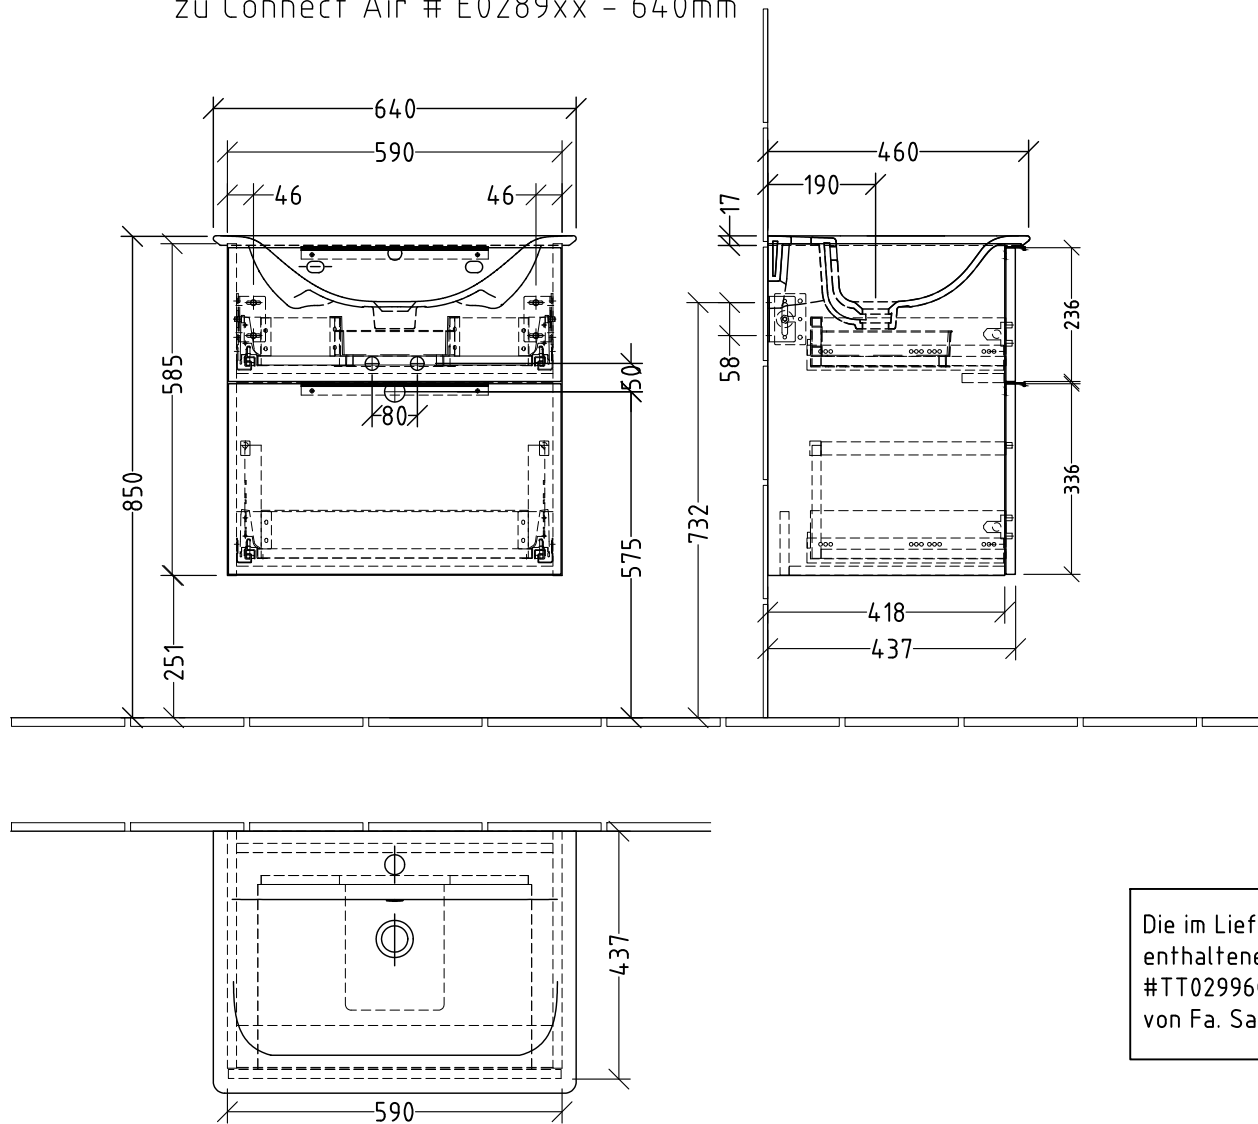

3G641_____

zu Connect Air # E0289xx - 640mm

Siphonangaben
vom Hersteller

Die im Lieferumfang des Keramikbecken
enthaltene "Gummidichtung für Möbel"
#TT0299600 ist nicht für den Unterbau
von Fa. Sanipa vorgesehen!

Montagezeichnung
3way - UM, UF

Zeichner
SKJ
Datum
29.04.2020

Alle Angaben in mm - Technische Änderungen vorbehalten.
Diese Zeichnung ist unser geistiges Eigentum und darf ohne unsere
Genehmigung nicht kopiert oder Dritten zugänglich gemacht werden.