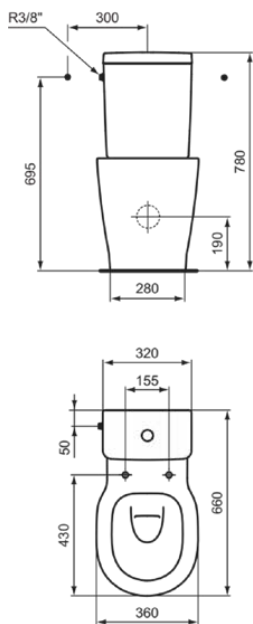

CONNECT

E7971MA

CONNECT | WC-Spülkasten 320x175x380 mm in weiß | 6/3l 2-Mengen Spültechnik, IdealPlus

Bild & Zeichnung

Allgemeine Informationen

Produktkategorie:	Toiletten
Produktart:	WC-Spülkasten
Marke:	Ideal Standard
Kollektion:	CONNECT
Designer:	Studio Levien
Colour:	MA - Weiß
Oberflächenveredelung:	glänzend
Maximale Höhe (mm):	380
Maximale Breite (mm):	320
Ausladung (mm):	175
Befestigungsart:	Befestigungsset
Nettogewicht (kg):	11.92
EAN Code:	5017830398950

Funktionen

6/3l 2-Mengen Spültechnik

IdealPlus

• Spare Parts List

Produktstandards & Zertifikate

Normen:	EN 997
Declaration of Performance classification (DoP):	CL1-6-VR11+CL2

Produktspezifikationen

Position des Spülkastens:	Aufgesetzt
Farbcode:	MA
Farbbeschreibung:	weiß
Verdeckte Befestigung:	Ja
Eckmodell:	Nein
IdealPlus Technologie:	Ja
Spüloptionen:	Zweifach-Spülung
Full flush (l):	6
Half flush (l):	3
Material:	Keramik
Materialspezifikation:	Glasiertes Porzellan
Steuerungsart:	Druckknopf
PVD Technologie:	Nein
Position des Wasserzulaufs:	Links / Rechts
Oberflächenveredelung:	glänzend
Art der Betätigung:	Mechanisch
Befestigungsart:	Befestigungsset

CONNECT

E7971MA

CONNECT | WC-Spülkasten 320x175x380 mm in weiß | 6/3l 2-Mengen Spültechnik, IdealPlus

Montageart:

Aufgesetz

Ihr Kontakt vor Ort:

België • Belgique

Ideal Standard Produktions GmbH
Ikaroslaan 18
B-1930 Zaventem
☎ +32 2 325 66 00
✉ +32 2 325 66 01
www.idealstandard.be