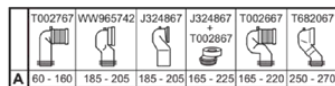

CONNECT

E7971MA

CONNECT | WC-Spülkasten 320x175x380 mm in weiß | 6/3l 2-Mengen Spültechnik, IdealPlus

Bild & Zeichnung

Allgemeine Informationen

Produktkategorie:	Toiletten
Produktart:	WC-Spülkasten
Marke:	Ideal Standard
Kollektion:	CONNECT
Designer:	Studio Levien
Colour:	MA - Weiß
Oberflächenveredelung:	glänzend
Maximale Höhe (mm):	380
Maximale Breite (mm):	320
Ausladung (mm):	175
Befestigungsart:	Befestigungsset
Nettogewicht (kg):	11.92
EAN Code:	5017830398950

Funktionen

6/3l 2-Mengen Spültechnik

IdealPlus

• Spare Parts List

Produktstandards & Zertifikate

Normen:	EN 997
Declaration of Performance classification (DoP):	CL1-6-VR11+CL2

Produktspezifikationen

Position des Spülkastens:	Aufgesetzt
Farbcode:	MA
Farbbeschreibung:	weiß
Verdeckte Befestigung:	Ja
Eckmodell:	Nein
IdealPlus Technologie:	Ja
Spüloptionen:	Zweifach-Spülung
Full flush (l):	6
Half flush (l):	3
Material:	Keramik
Materialspezifikation:	Glasiertes Porzellan
Steuerungsart:	Druckknopf
PVD Technologie:	Nein
Position des Wasserzulaufs:	Links / Rechts
Oberflächenveredelung:	glänzend
Art der Betätigung:	Mechanisch
Befestigungsart:	Befestigungsset

CONNECT

E7971MA

CONNECT | WC-Spülkasten 320x175x380 mm in weiß | 6/3l 2-Mengen Spültechnik, IdealPlus

Montageart:

Aufgesetz

Ihr Kontakt vor Ort:

België • Belgique

Ideal Standard Produktions GmbH
Ikaroslaan 18
B-1930 Zaventem
☎ +32 2 325 66 00
✉ +32 2 325 66 01
www.idealstandard.be