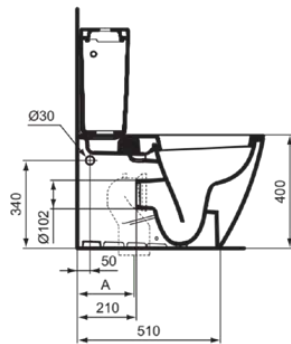

CONNECT

E7971MA

CONNECT | WC-Spülkasten 320x175x380 mm in weiß | 6/3l 2-Mengen Spültechnik, IdealPlus

Bild & Zeichnung

Allgemeine Informationen

Produktkategorie:	Toiletten
Produktart:	WC-Spülkasten
Marke:	Ideal Standard
Kollektion:	CONNECT
Designer:	Studio Levien
Colour:	MA - Weiß
Oberflächenveredelung:	glänzend
Maximale Höhe (mm):	380
Maximale Breite (mm):	320
Ausladung (mm):	175
Befestigungsart:	Befestigungsset
Nettogewicht (kg):	11.92
EAN Code:	5017830398950

Funktionen

6/3l 2-Mengen Spültechnik

IdealPlus

• Spare Parts List

Produktstandards & Zertifikate

Normen:	EN 997
Declaration of Performance classification (DoP):	CL1-6-VR11+CL2

Produktspezifikationen

Position des Spülkastens:	Aufgesetzt
Farbcode:	MA
Farbbeschreibung:	weiß
Verdeckte Befestigung:	Ja
Eckmodell:	Nein
IdealPlus Technologie:	Ja
Spüloptionen:	Zweifach-Spülung
Full flush (l):	6
Half flush (l):	3
Material:	Keramik
Materialspezifikation:	Glasiertes Porzellan
Steuerungsart:	Druckknopf
PVD Technologie:	Nein
Position des Wasserzulaufs:	Links / Rechts
Oberflächenveredelung:	glänzend
Art der Betätigung:	Mechanisch
Befestigungsart:	Befestigungsset

CONNECT

E7971MA

CONNECT | WC-Spülkasten 320x175x380 mm in weiß | 6/3l 2-Mengen Spültechnik, IdealPlus

Montageart:

Aufgesetz

Ihr Kontakt vor Ort:

België • Belgique

Ideal Standard Produktions GmbH
Ikaroslaan 18
B-1930 Zaventem
☎ +32 2 325 66 00
✉ +32 2 325 66 01
www.idealstandard.be