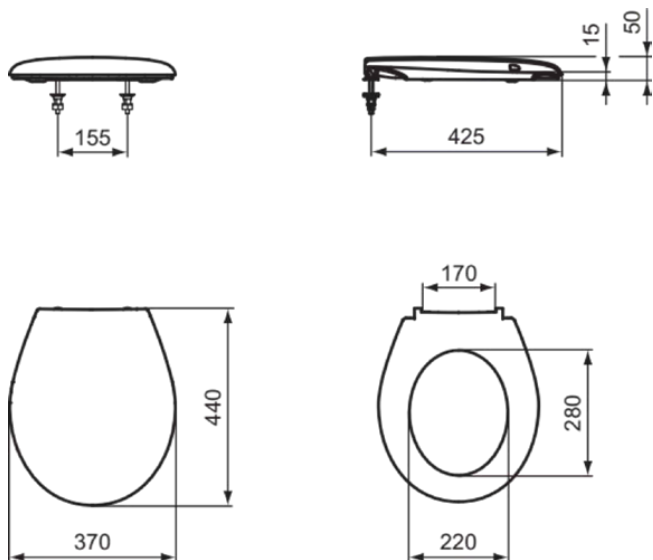

### Allgemeine Informationen

Produktkategorie:	WC-Sitze
Produktart:	Wrapover Sitz
Marke:	Ideal Standard
Kollektion:	SAN REMO
Designer:	Ideal Standard
Colour:	01 - Weiß Glänzend
Oberflächenveredelung:	glänzend
Maximale Höhe (mm):	50
Maximale Breite (mm):	370
Ausladung (mm):	440
Befestigungsart:	Scharniereset
Nettogewicht (kg):	1.90
EAN Code:	4015413906272