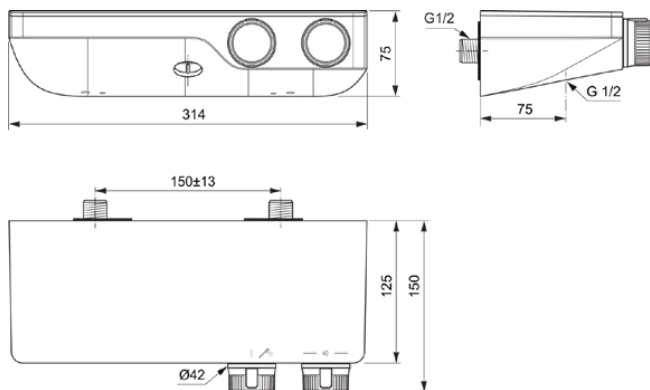

CERATHERM S200

A7329XG

Ceratherm S200 | Brausearmatur AP 314x150x75 mm in schwarz, 23 l/min (3 bar) | Thermostatfunktion, Wasser- & Energiesparend, Sicherheitssperre

Bild & Zeichnung

Allgemeine Informationen

Produktkategorie:	Brausearmaturen
Produktart:	Brausearmatur AP
Marke:	Ideal Standard
Kollektion:	Ceratherm S200
Designer:	Ideal Standard
Colour:	XG - Schwarz
Oberflächenveredelung:	Matt
Maximale Höhe (mm):	75
Maximale Breite (mm):	314
Ausladung (mm):	150
Befestigungsart:	S-Anschluss
Nettogewicht (kg):	3,25
EAN Code:	4015413355094