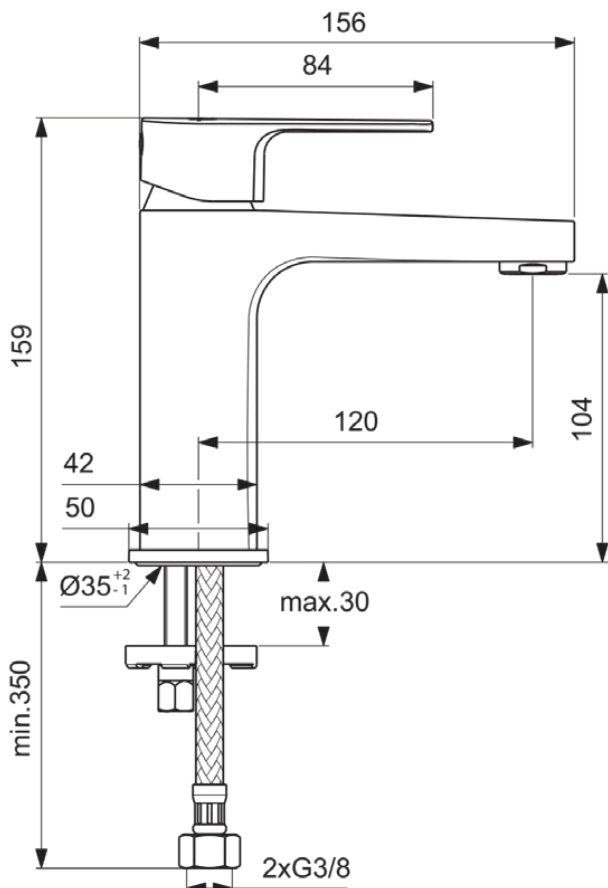

## BC553AA

CERAFINE MODEL D | Waschtischarmatur 50x160x159 mm, 120 mm vertikaler Abstand bis Mitte Auslauf in chrom, 5 l/min (3 bar), ohne Ablaufgarnitur | EasyFix, EPD, FirmaFlow, SmartShine Oberfläche, NF-zertifiziert

### Allgemeine Informationen

Produktkategorie:	Waschtischarmaturen
Produktart:	Waschtischarmatur
Marke:	Ideal Standard
Kollektion:	CERAFINE MODEL D
Designer:	Ideal Standard
Colour:	AA - Chrom
Oberflächenveredelung:	glänzend
Maximale Höhe (mm):	159
Maximale Breite (mm):	50
Ausladung (mm):	160
Befestigungsart:	EasyFix
Nettogewicht (kg):	1,14
EAN Code:	3800861074984