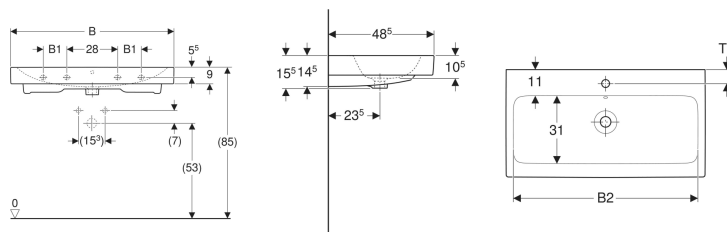

Geberit iCon Waschtisch

Beispielbild

Eigenschaften

- Unterbaufähig

Technische Daten

Werkstoff

Sanitärkeramik

Art.-Nr.	Mix & Match	Farbe / Oberfläche	Hahnloch	Überlauf	B	B1	B2	Breite Unterschrank	H	T	T1	Befestigungspunkte	VE 1
124090600	Ja	weiß / KeraTect	mittig	sichtbar	90 cm	13 cm	84 cm	89 cm	15.5 cm	48.5 cm	6 cm	4	1 St.

Zubehör

- Geberit Tauchrohrgeruchsverschluss für Waschbecken, Abgang horizontal
- Geberit Waschbeckenablauf Raumsparmodell, schmale Ausführung, mit Außenventilstopfen mit Hebelbetätigung
- Geberit Waschbeckenablauf Raumsparmodell, schmale Ausführung, mit freiem Auslauf und Ventilabdeckung
- Geberit Waschbeckenablauf Raumsparmodell, schmale Ausführung, mit Außenventilstopfen mit Druckbetätigung
- Geberit Drehbetätigung mit Kabelzug
- Geberit Tauchrohrsiphon für Waschbecken, Anschluss BSP, Abgang horizontal oder vertikal
- Befestigungsset für Geberit Waschtische