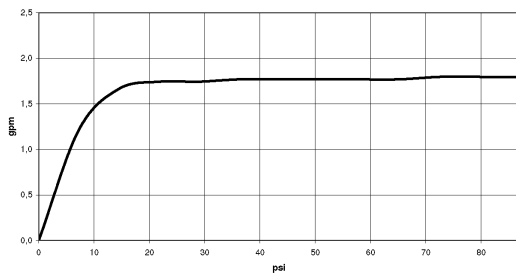

Dusche - Madison

Metall-Handbrause mit Porzellangriff (weiß) - platin

Artikelnummer: 28 002 970-08 0010

- Normalstrahl
- mit Antikalk-System
- Brausekopf Ø 64 mm
- Anschluss 1/2"
- Durchfluss max. 6,8 l/min
- Um die überproportional gestiegenen Materialkosten auszugleichen, sehen wir uns leider gezwungen, ab dem 1. Juni 2020 einen Edelmetallzuschlag in Höhe von zehn Prozent für diesen Artikel zu berechnen.
- Der Zuschlag ist nicht im angezeigten Preis enthalten.
- Eigensicher gegen Rückfließen.

platin

Maßzeichnung

Alle Angaben in mm / inch = mm x 0,0394

Dusche - Madison
Metall-Handbrause mit Porzellangriff (weiß) - platin
Artikelnummer: 28 002 970-08 0010

Durchflussdiagramm

Weitere Oberflächenvarianten