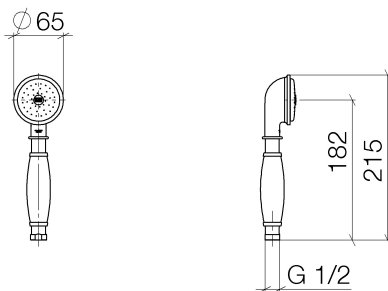

Dusche - Madison

Metall-Handbrause mit Porzellangriff (weiß) - platin

Artikelnummer: 28 002 970-08 0010

- Normalstrahl
- mit Antikalk-System
- Brausekopf Ø 64 mm
- Anschluss 1/2"
- Durchfluss max. 6,8 l/min
- Um die überproportional gestiegenen Materialkosten auszugleichen, sehen wir uns leider gezwungen, ab dem 1. Juni 2020 einen Edelmetallzuschlag in Höhe von zehn Prozent für diesen Artikel zu berechnen.
- Der Zuschlag ist nicht im angezeigten Preis enthalten.
- Eigensicher gegen Rückfließen.

platin

Maßzeichnung

Alle Angaben in mm / inch = mm x 0,0394

Dusche - Madison
Metall-Handbrause mit Porzellangriff (weiß) - platin
Artikelnummer: 28 002 970-08 0010

Durchflussdiagramm

Weitere Oberflächenvarianten

chrom
28 002 970-00

chrom
28 002 970-00 0010

gold
28 002 970-01

gold
28 002 970-01 0010

Dusche - Madison

Metall-Handbrause mit Porzellangriff (weiß) - platin

Artikelnummer: 28 002 970-08 0010

bronze
28 002 970-02