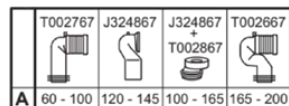

CONNECT AIR

E004201

CONNECT AIR | Stand-WC (rückseitig offen) 360x545x400 mm in weiß glänzend, CL1 Vollspülung 4.5 - 6 l/min, horizontaler Ablauf | CL1, Spültechnologie AquaBlade

Bild & Zeichnung

Allgemeine Informationen

Produktkategorie:	Toiletten
Produktart:	Stand-WC (rückseitig offen)
Marke:	Ideal Standard
Kollektion:	CONNECT AIR
Designer:	Studio Levien
Colour:	01 - Weiß Glänzend
Oberflächenveredelung:	glänzend
Maximale Höhe (mm):	400
Maximale Breite (mm):	360
Ausladung (mm):	545
Befestigungsart:	Befestigungsset
Nettogewicht (kg):	25.80
EAN Code:	5017830514084

Im Lieferumfang enthaltene Produkte

TT0293851: Fixing set

Funktionen

CL1	CL1: 4.5 - 6 l/min		Spültechnologie AquaBlade
------------	--------------------	---	---------------------------

Downloads

- [EPD](#)
- [Installation Guide](#)
- [Spare Parts List](#)

Produktstandards & Zertifikate

Normen:	EN 997
Declaration of Performance classification (DoP):	CL1-6A/5A

Produktspezifikationen

CL1 Vollspülung maximal (Liter):	6
CL1 Vollspülung minimal (Liter):	4.5
Kindertoilette:	Nein
Farbcode:	01
Farbbeschreibung:	weiß glänzend
Verdeckte Befestigung:	Ja
Spülart:	Tiefspül-WC
Barrierefreies Produkt:	Nein
Material:	Keramik
Materialspezifikation:	Glasiertes Porzellan
Position des Auslass:	Mitte
Ausrichtung des Auslass:	Horizontal
Sichtbarkeit des Auslass:	Verdeckt