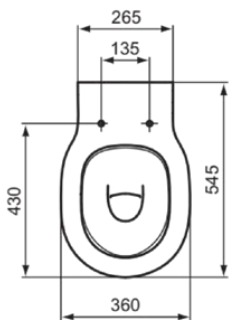

CONNECT AIR

E004201

CONNECT AIR | Stand-WC (rückseitig offen) 360x545x400 mm in weiß glänzend, CL1 Vollspülung 4.5 - 6 l/min, horizontaler Ablauf | CL1, Spültechnologie AquaBlade

Bild & Zeichnung

Allgemeine Informationen

Produktkategorie:	Toiletten
Produktart:	Stand-WC (rückseitig offen)
Marke:	Ideal Standard
Kollektion:	CONNECT AIR
Designer:	Studio Levien
Colour:	01 - Weiß Glänzend
Oberflächenveredelung:	glänzend
Maximale Höhe (mm):	400
Maximale Breite (mm):	360
Ausladung (mm):	545
Befestigungsart:	Befestigungsset
Nettogewicht (kg):	25.80
EAN Code:	5017830514084

Im Lieferumfang enthaltene Produkte

TT0293851: Fixing set

Funktionen

CL1	CL1: 4.5 - 6 l/min		Spültechnologie AquaBlade
------------	--------------------	---	---------------------------

Downloads

- [EPD](#)
- [Installation Guide](#)
- [Spare Parts List](#)

Produktstandards & Zertifikate

Normen:	EN 997
Declaration of Performance classification (DoP):	CL1-6A/5A

Produktspezifikationen

CL1 Vollspülung maximal (Liter):	6
CL1 Vollspülung minimal (Liter):	4.5
Kindertoilette:	Nein
Farbcode:	01
Farbbeschreibung:	weiß glänzend
Verdeckte Befestigung:	Ja
Spülart:	Tiefspül-WC
Barrierefreies Produkt:	Nein
Material:	Keramik
Materialspezifikation:	Glasiertes Porzellan
Position des Auslass:	Mitte
Ausrichtung des Auslass:	Horizontal
Sichtbarkeit des Auslass:	Verdeckt