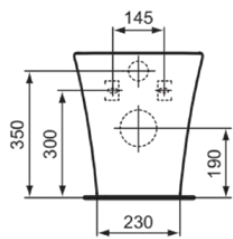

CONNECT AIR

E004201

CONNECT AIR | Stand-WC (rückseitig offen) 360x545x400 mm in weiß glänzend, CL1 Vollspülung 4.5 - 6 l/min, horizontaler Ablauf | CL1, Spültechnologie AquaBlade

Bild & Zeichnung

Allgemeine Informationen

Produktkategorie:	Toiletten
Produktart:	Stand-WC (rückseitig offen)
Marke:	Ideal Standard
Kollektion:	CONNECT AIR
Designer:	Studio Levien
Colour:	01 - Weiß Glänzend
Oberflächenveredelung:	glänzend
Maximale Höhe (mm):	400
Maximale Breite (mm):	360
Ausladung (mm):	545
Befestigungsart:	Befestigungsset
Nettogewicht (kg):	25.80
EAN Code:	5017830514084

Produktstandards & Zertifikate

Normen:	EN 997
Declaration of Performance classification (DoP):	CL1-6A/5A

Produktspezifikationen

CL1 Vollspülung maximal (Liter):	6
CL1 Vollspülung minimal (Liter):	4.5
Kindertoilette:	Nein
Farbcode:	01
Farbbeschreibung:	weiß glänzend
Verdeckte Befestigung:	Ja
Spülart:	Tiefspül-WC
Barrierefreies Produkt:	Nein
Material:	Keramik
Materialspezifikation:	Glasiertes Porzellan
Position des Auslass:	Mitte
Ausrichtung des Auslass:	Horizontal
Sichtbarkeit des Auslass:	Verdeckt

CONNECT AIR

E004201

CONNECT AIR | Stand-WC (rückseitig offen) 360x545x400 mm in weiß glänzend, CL1
Vollspülung 4.5 - 6 l/min, horizontaler Ablauf | CL1, Spültechnologie AquaBlade

Produktspezifikationen

PVD Technologie:	Nein
Position des Wasserzulaufs:	Hinten
Erhöhte Ausführung:	Nein
Oberflächenveredelung:	glänzend
Art des Wasserzulaufs:	Verdeckt
Mit Bidetfunktion:	Nein
Mit Hygieneausparung / fester Toilettensitz:	Nein
Mit Geruchsabsaugung:	Nein
Befestigungsart:	Befestigungsset
Montageart:	Boden