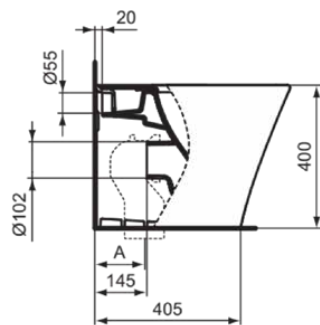

CONNECT AIR

E004201

CONNECT AIR | Stand-WC (rückseitig offen) 360x545x400 mm in weiß glänzend, CL1 Vollspülung 4.5 - 6 l/min, horizontaler Ablauf | CL1, Spültechnologie AquaBlade

Bild & Zeichnung

Allgemeine Informationen

Produktkategorie:	Toiletten
Produktart:	Stand-WC (rückseitig offen)
Marke:	Ideal Standard
Kollektion:	CONNECT AIR
Designer:	Studio Levien
Colour:	01 - Weiß Glänzend
Oberflächenveredelung:	glänzend
Maximale Höhe (mm):	400
Maximale Breite (mm):	360
Ausladung (mm):	545
Befestigungsart:	Befestigungsset
Nettogewicht (kg):	25.80
EAN Code:	5017830514084

Produktstandards & Zertifikate

Normen:	EN 997
Declaration of Performance classification (DoP):	CL1-6A/5A

Produktspezifikationen

CL1 Vollspülung maximal (Liter):	6
CL1 Vollspülung minimal (Liter):	4.5
Kindertoilette:	Nein
Farbcode:	01
Farbbeschreibung:	weiß glänzend
Verdeckte Befestigung:	Ja
Spülart:	Tiefspül-WC
Barrierefreies Produkt:	Nein
Material:	Keramik
Materialspezifikation:	Glasiertes Porzellan
Position des Auslass:	Mitte
Ausrichtung des Auslass:	Horizontal
Sichtbarkeit des Auslass:	Verdeckt

CONNECT AIR

E004201

CONNECT AIR | Stand-WC (rückseitig offen) 360x545x400 mm in weiß glänzend, CL1
Vollspülung 4.5 - 6 l/min, horizontaler Ablauf | CL1, Spültechnologie AquaBlade

Produktspezifikationen

PVD Technologie:	Nein
Position des Wasserzulaufs:	Hinten
Erhöhte Ausführung:	Nein
Oberflächenveredelung:	glänzend
Art des Wasserzulaufs:	Verdeckt
Mit Bidetfunktion:	Nein
Mit Hygieneausparung / fester Toilettensitz:	Nein
Mit Geruchsabsaugung:	Nein
Befestigungsart:	Befestigungsset
Montageart:	Boden