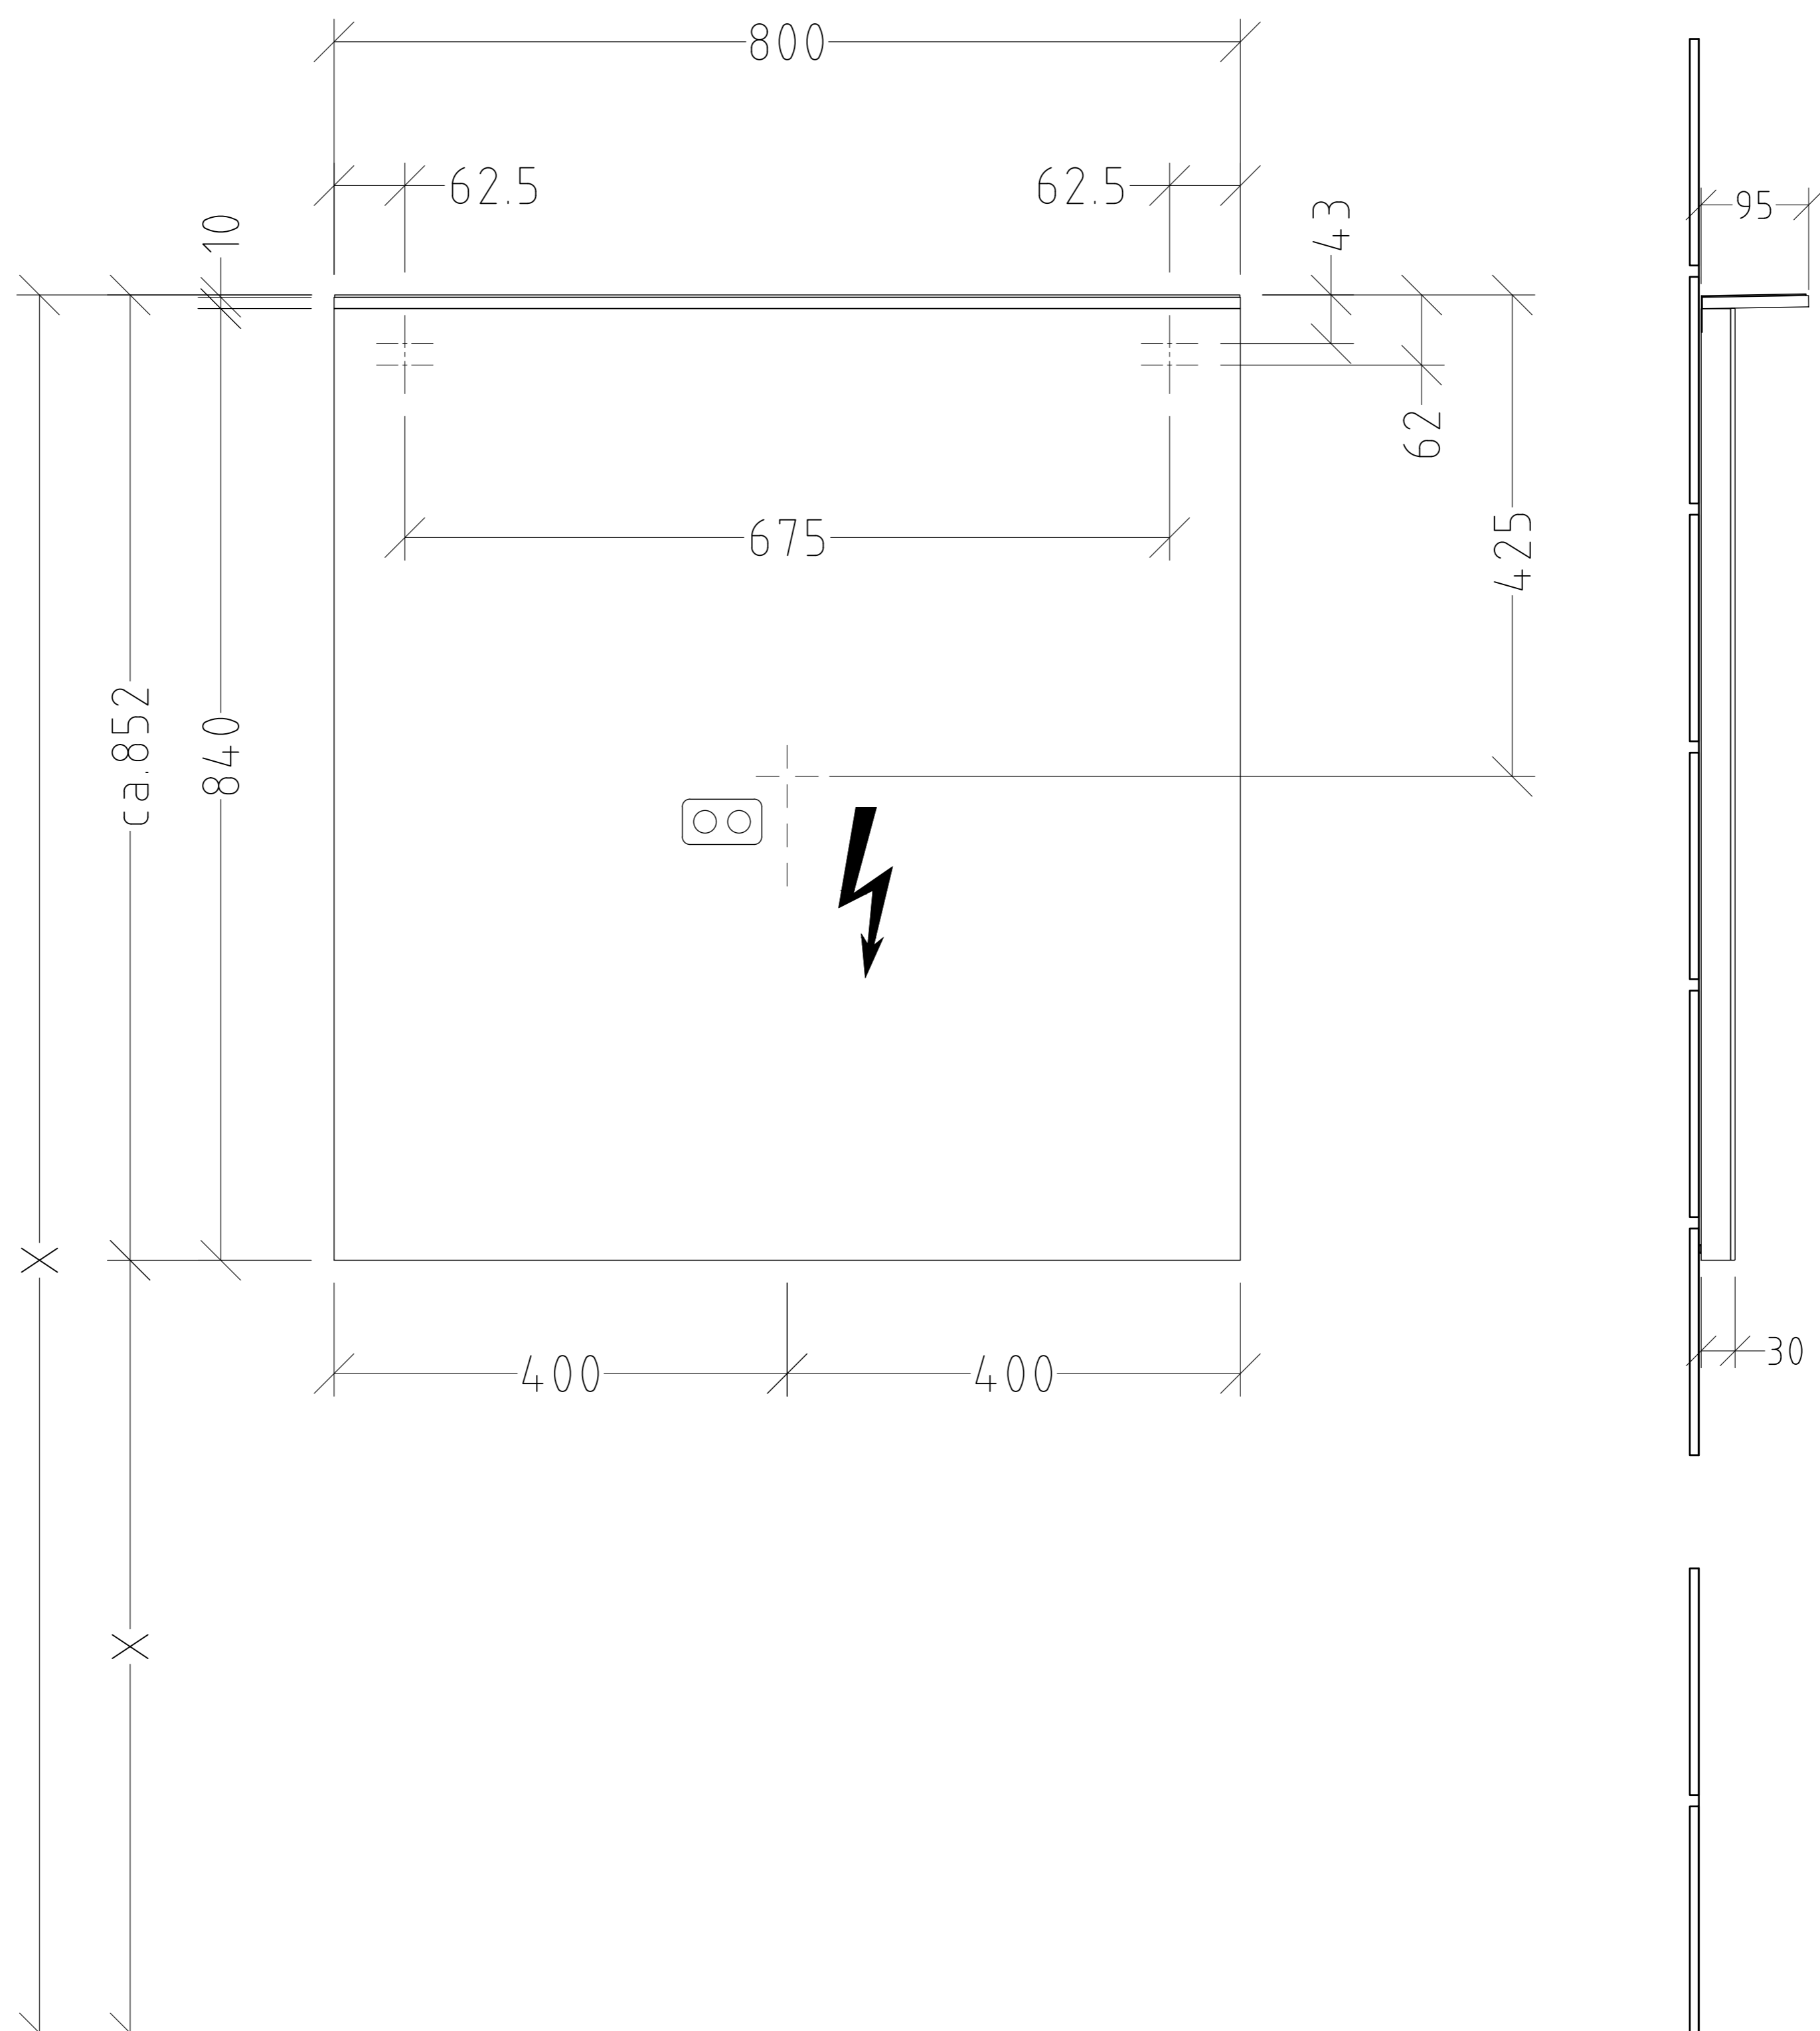

LS052.9Z

mit Funksteuerung

N L

220 - 240 V loser Netzanschluss (laut VDE 0100 Teil 701)

SANI PA
Villeroy & Boch Group

Montagezeichnung
Reflection "Luca"

Zeichner
SKJ

Datum
14.02.2020

Alle Angaben in mm - Technische Änderungen vorbehalten.
Diese Zeichnung ist unser geistiges Eigentum und darf ohne
unsere Genehmigung nicht kopiert oder Dritten zugänglich
gemacht werden.