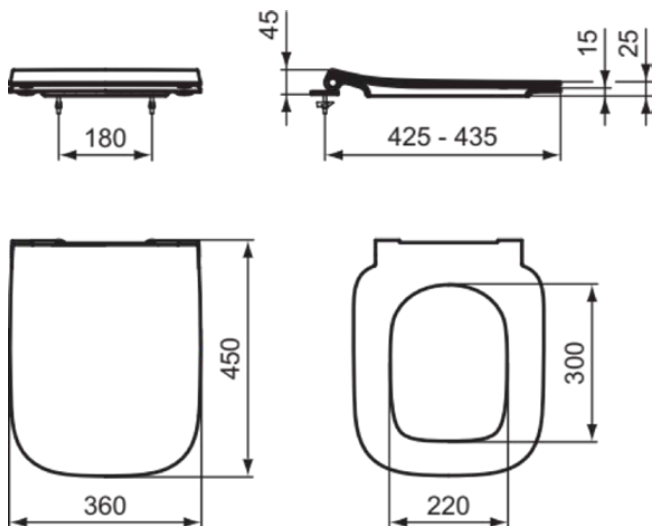

I.LIFE B

T500301

I.LIFE B | Sandwich Sitz 360x450x45 mm in weiß glänzend | SoftClosing WC

Bild & Zeichnung

Allgemeine Informationen

Produktkategorie:	WC-Sitze
Produktart:	Sandwich Sitz
Marke:	Ideal Standard
Kollektion:	I.LIFE B
Designer:	Palomba Serafini Associati
Colour:	01 - Weiß Glänzend
Oberflächenveredelung:	glänzend
Maximale Höhe (mm):	45
Maximale Breite (mm):	360
Ausladung (mm):	450
Befestigungsart:	Scharniereset
Nettogewicht (kg):	2.08
EAN Code:	8014140501121

Funktionen

SoftClosing WC

Downloads

- [Installation Guide](#)
- [Spare Parts List](#)

Produktspezifikationen

Diebstahlschutz:	Nein
Schließmechanismus:	Soft close
Farbcode:	01
Farbbeschreibung:	weiß glänzend
Stangenscharnier:	Nein
Befestigungsart:	Oben
Geeignet für handelsübliche Toiletten:	Nein
Material des Scharniers:	Edelstahl
Material:	Kunststoff
Materialspezifikation:	Duroplast
PVD Technologie:	Nein
Schnellwechsel Option:	Ja
Schlankes Modell:	Ja
Oberflächenveredelung:	glänzend
Mit Hygieneaussparung / fester Toilettensitz:	Nein
Mit Motiv:	Nein