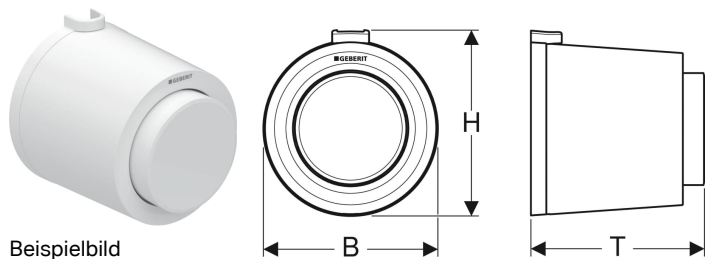

**Geberit Typ 01 Fernbetätigung pneumatisch, Round, für 1-Mengen-Spülung, AP-Drücker**

Beispielbild

**Verwendungszwecke**

- Zur pneumatischen Fernauslösung von Geberit AP- und UP-Spülkästen
- Für 1-Mengen-Spülung
- Für Massiv- und Trockenbau
- Zur AP-Montage
- Für Delta UP-Spülkästen 12 cm
- Für Sigma UP-Spülkästen 12 cm
- Für Omega UP-Spülkästen 12 cm
- Für AP140 AP-Spülkästen

**Eigenschaften**

- Bauform rund
- Betätigungstaste vorragend
- Mit Geberit Betätigungsplatten für 1-Mengen-Spülung, 2-Mengen-Spülung und Spül-Stopp-Spülung oder Geberit Abdeckplatte kombinierbar

**Technische Daten**

Betätigungskraft (N) max. | 25 N

**Lieferumfang**

- Drücker
- Heber pneumatisch
- Pneumatikschlauch Länge 2 m
- Leerrohr Länge 0,9 m
- Befestigungsmaterial

Art.-Nr.	Farbe / Oberfläche	Werkstoff	B	H	T	VE1	VE2
116.046.11.1	weiß-alpin	Kunststoff	8.5 cm	9 cm	8.5 cm	1 St.	10 St.