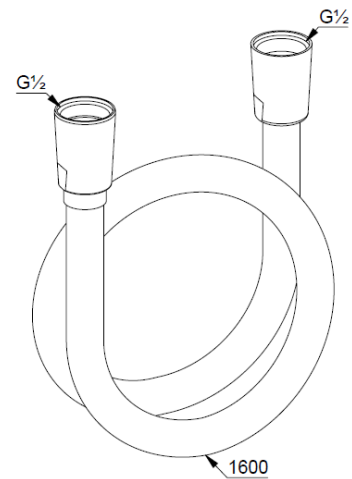

Technische Daten/ Technical Data

KLUDI SUPARAFLEX SILVER
Brauseschlauch
DN 15

Artikel- Nr.: 61072N0-00

Oberfläche:
N0 Brushed Gold (18) PVD

Artikeltext
Hersteller KLUDI GmbH & Co. KG
Typ: KLUDI SUPARAFLEX SILVER
Brauseschlauch
Artikel- Nr.: 61072N0-00

Brauseschlauch
kunststoffummantelt
mit Metalleffekt
mit konischen Mutttern
verdrehicher
G $\frac{1}{2}$ x G $\frac{1}{2}$ x 1600mm

Produktabbildung/ Product picture

Maßzeichnung/ Dimensional drawing

Durchfluss/ Flow rate