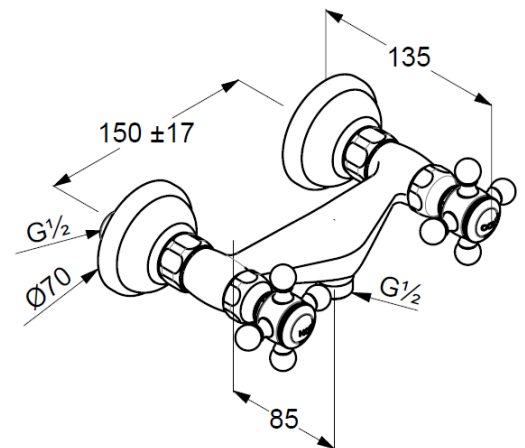

## Technische Daten/ Technical Data

KLUDI 1926  
Brause-Armatur  
DN 15

Artikel- Nr.:  
516100520

Oberfläche:  
05 chrom

Artikeltext  
Hersteller KLUDI GmbH & Co. KG  
Typ: KLUDI 1926  
Brause-Armatur  
Artikel- Nr.: 516100520

Brause-Armatur  
2-Griff-Armatur  
Wandmontage  
Kreuzgriff, Metall  
eigensicher gegen Rückfließen  
Brauseabgang G $\frac{1}{2}$   
Keramik Oberteil 180°  
Durchflussmenge bei 3 bar 21 l/min.  
S-Anschlüsse G $\frac{1}{2}$  x G $\frac{3}{4}$

### Produktabbildung/ Product picture

### Maßzeichnung/ Dimensional drawing