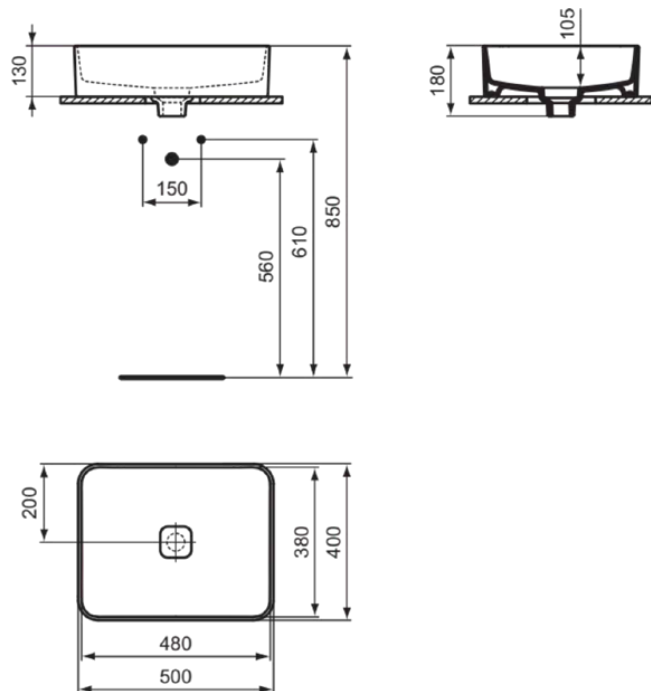

## T296701

STRADA II | Schale 500x400x180 mm in weiß glänzend, ohne Hahnloch, ohne Überlauf

### Allgemeine Informationen

Produktart	Schale
Marke	Ideal Standard
Kollektion	STRADA II
Designer	Studio Levien
Farbcode	01
Farbbeschreibung	Weiß Glänzend
Oberflächenveredelung	glänzend
Maximale Höhe (mm)	180
Maximale Breite (mm)	500
Ausladung (mm)	400
EAN Code	8014140448570
Nettogewicht (kg)	11.00