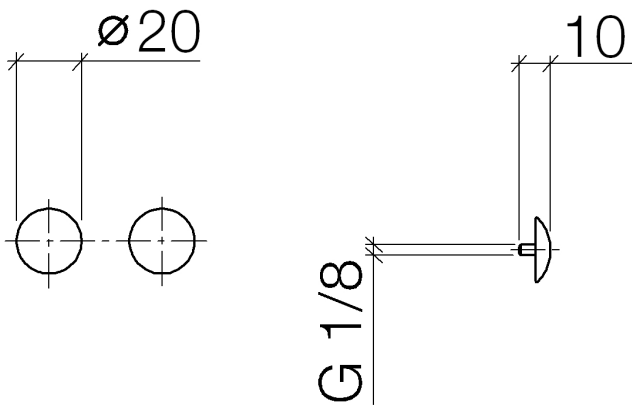

Badewanne - Serienneutral
Zierkappen für Perfecto - chrom
Artikelnummer: 12 801 970-00

- 1 Paar
- Inklusive Befestigungsschrauben unter Best.-Nr. 12 800 970-FF erhältlich.

chrom

Maßzeichnung

Alle Angaben in mm / inch = mm x 0,0394

Badewanne - Serienneutral
Zierkappen für Perfecto - chrom
Artikelnummer: 12 801 970-00

Badewanne - Serienneutral
Zierkappen für Perfecto - chrom
Artikelnummer: 12 801 970-00

Weitere Oberflächenvarianten