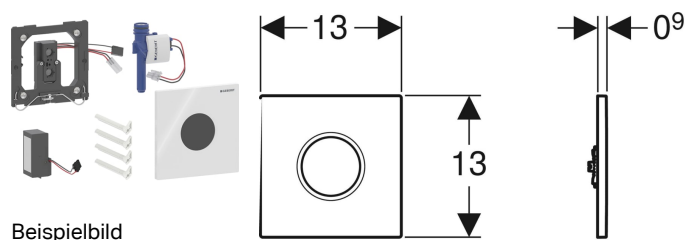

Geberit Urinalsteuerung mit elektronischer Spülauslösung, Netzbetrieb, Typ 01 Abdeckplatte, Round

Verwendungszwecke

- Zur automatischen Spülauslösung von Urinalen
- Für Geberit Montageelemente für Urinal mit Betätigung von vorne
- Zum Einbau in Rohbausets für Geberit Urinalsteuerungen (ab Baujahr 2009)

Eigenschaften

- Abdeckplatte mit Sicherungsriegel
- Sichere IR-Distanzerkennung
- IR-Sensor selbsteinstellend
- Wassersparender Hybridmodus einstellbar
- Dynamische Spülzeitanpassung
- Vorspülung einstellbar
- Auf Betrieb mit Deckelurinal umstellbar
- Stromversorgung durch Netzanschluss
- Netzteil mit LED-Anzeige
- Ventilschliessfunktion bei Netzausfall
- Funktionen mit Geberit Service-Handy einstellbar und abfragbar
- Geräteeinstellungen und Bedienung mit Mobilgerät über integrierte Bluetooth®-Schnittstelle
- Mit Geberit Control App kompatibel
- Drahtgebunden vernetzbar mit Geberit Gateway via GEBUS Konverter
- Drahtlos vernetzbar mit Geberit Gateway via Bluetooth®
- Mit Geberit Connect kompatibel
- Spülauslösung deaktivierbar
- Spülmenge über Drosselschraube des Rohbausets bis auf 0,5 l pro Spülung reduzierbar
- Armaturengruppe II nach DIN 4109

Lieferumfang

- Typ 01 Abdeckplatte, IR-Fenster rund
- Befestigungsrahmen
- Infrarotsteuerung, vormontiert auf Befestigungsrahmen
- Magnetventil
- Netzteil
- Befestigungsmaterial

Art.-Nr.	Farbe / Oberfläche	Werkstoff	Leistungsaufnahme	VE1	VE2	VE3
116.021.21.5	hochglanz-verchromt	Zinkdruckguss	≤ 0.5 W	1 St.	10 St.	30 St.