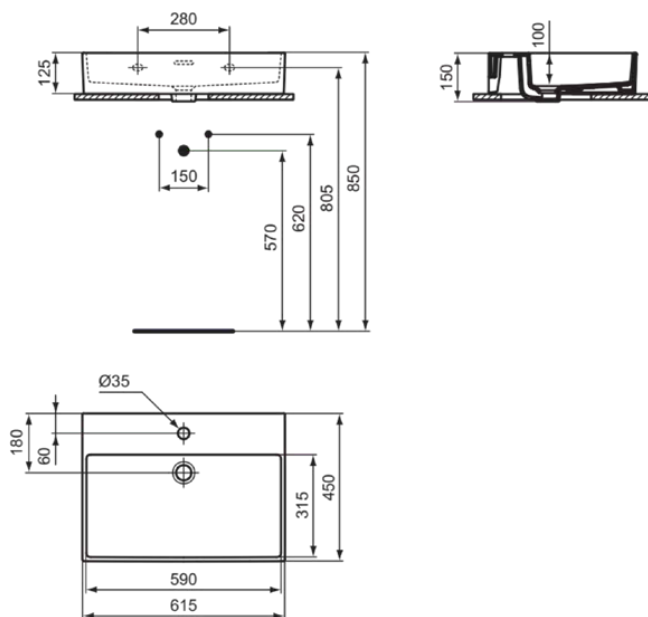

EXTRA

R054201

EXTRA | Waschtisch 615x450x150 mm in weiß glänzend, 1 Hahnloch, mit Überlauf | Platzsparender Waschtisch

Bild & Zeichnung

Allgemeine Informationen

| | |
|------------------------|----------------------------|
| Produktkategorie: | Waschtische |
| Produktart: | Waschtisch |
| Marke: | Ideal Standard |
| Kollektion: | EXTRA |
| Designer: | Palomba Serafini Associati |
| Colour: | 01 - Weiß Glänzend |
| Oberflächenveredelung: | glänzend |
| Maximale Höhe (mm): | 150 |
| Maximale Breite (mm): | 615 |
| Ausladung (mm): | 450 |
| Befestigungsart: | Befestigungsschrauben |
| Nettogewicht (kg): | 15.10 |
| EAN Code: | 3391500592520 |

Im Lieferumfang enthaltene Produkte

TT0299734: Cutout templates

Features

Platzsparender Waschtisch

Produktstandards & Zertifikate

Normen: EN 14688

Produktspezifikationen

| | |
|--|---------------|
| Antibakterielle Oberfläche SmartGuard: | No |
| Farbcode: | 01 |
| Farbbeschreibung: | weiß glänzend |
| Eckmodell: | Nein |
| Geschliffene Rückseite(n): | Nein |
| Geschliffene Unterseite: | Ja |
| Barrierefreies Produkt: | Nein |
| Mit Kettenöse: | Nein |
| Material: | Keramik |
| Materialspezifikation: | Feinfeuerton |
| Anzahl von Hahnlöchern je Waschbecken: | 1 |
| Anzahl von Waschbecken: | 1 |
| Sichtbarer Überlauf: | Ja |
| PVD Technologie: | Nein |
| Pladsbesparende model: | Nein |
| Ablagefläche: | Hinten |
| Oberflächenveredelung: | glänzend |
| Position des Hahnlochs: | Mitte |

EXTRA

R054201

EXTRA | Waschtisch 615x450x150 mm in weiß glänzend, 1 Hahnloch, mit Überlauf | Platzsparender Waschtisch

Produktspezifikationen

| | |
|---|-----------------------|
| Form des Überlaufs: | Geschlitzt |
| Mit Rückwand: | Nein |
| Mit Verschlussstopfen: | Nein |
| Mit Überlauf: | Ja |
| Mit Siphon: | Nein |
| Befestigungsmaterial im Lieferumfang enthalten: | Nein |
| Befestigungsart: | Befestigungsschrauben |
| Montageart: | wandhängend |