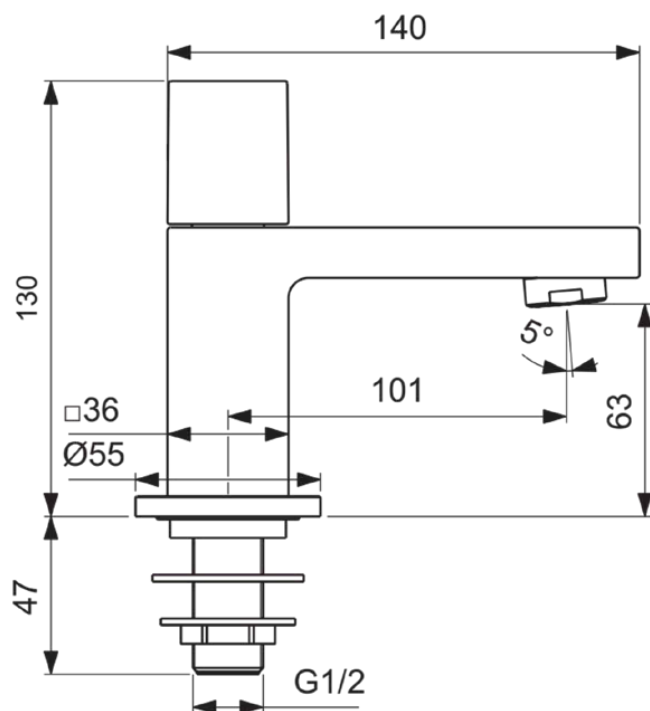

EXTRA

BD521AA

EXTRA | Waschtischarmatur 55x149.5x130 mm, 101 mm vertikaler Abstand bis Mitte Auslauf in chrom, 5 l/min (3 bar), ohne Ablaufgarnitur | SmartShine Oberfläche

Bild & Zeichnung

Allgemeine Informationen

Produktkategorie:	Waschtischarmaturen
Produktart:	Waschtischarmatur
Marke:	Ideal Standard
Kollektion:	EXTRA
Designer:	Palomba Serafini Associati
Colour:	AA - Chrom
Oberflächenveredelung:	glänzend
Maximale Höhe (mm):	130
Maximale Breite (mm):	55
Ausladung (mm):	149.5
Befestigungsart:	Schaftverschraubung
Nettogewicht (kg):	1.04
EAN Code:	3800861111474

Funktionen

SmartShine Oberfläche

Downloads

- [Spare Parts List](#)

Produktstandards & Zertifikate

Normen:	EN 248 DIN 4109-1 EN 817
Name des ACS-Zertifikates:	19 ACC LY 106_191

Produktspezifikationen

Anzahl der Rosette(n):	1
Anzahl der Griffe:	1
BlueStart Technologie:	Nein
Farbcode:	AA
Farbbeschreibung:	chrom
Cool Body Technologie:	Nein
Easy-Fix Technologie:	Nein
Griffposition:	Oben
Mit Kettenöse:	Nein
Integrierte Elektronik:	Nein
Niederdruckmodell:	Nein
Maximaler Durchfluss bei 3 bar (l/min):	5
Maximaler Durchfluss bei 3 bar (l/min) für alle Auslässe:	5
Durchfluss bei 3 bar (l) - Auslauf:	5
PVD Technologie:	Nein
Form der Rosette(n):	Rund

EXTRA

BD521AA

EXTRA | Waschtischarmatur 55x149.5x130 mm, 101 mm vertikaler Abstand bis Mitte Auslauf in chrom, 5 l/min (3 bar), ohne Ablaufgarnitur | SmartShine Oberfläche

Produktspezifikationen

Smartshine:	Ja
Auslaufart:	Starr
Oberflächenschutz:	verchromt
Oberflächenveredelung:	glänzend
Strahlreglerart:	Luftsprudler
Sichtbarkeit des Strahlreglers:	Sichtbar
Berührungslose Steuerung:	Nein
Griffart:	Drehknopf
Art der Temperaturkontrolle:	Manuelle Betätigung
Mit Verschlussstopfen:	Nein
Mit Rosette(n):	Ja
Mit Griff(en):	Ja
Mit Auslass:	Ja
Mit herausziebarer Spülbrause:	Nein
Mit Ablaufgarnitur:	Nein
Befestigungsart:	Schaftverschraubung
Montageart:	Hahnloch