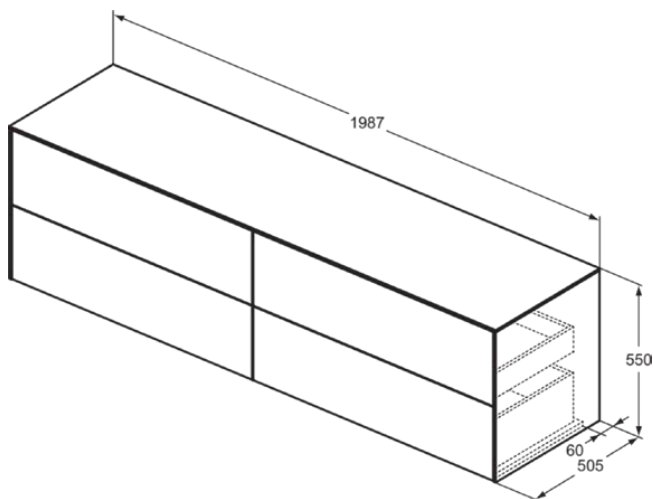

## T4326Y2

CONCA | Waschtisch-Unterschrank 1987x505x550 mm in anthrazit matt lackiert, 4 Schubladen | Vollauszug, Push-to-open, SoftClosing, Vormontiert, Nachhaltig gewonnenes Holz, Echtholz furnier

### Allgemeine Informationen

Produktkategorie:	Möbel
Produktart:	Waschtisch-Unterschrank
Marke:	Ideal Standard
Kollektion:	CONCA
Designer:	Palomba Serafini Associati
Colour:	Y2 - Anthrazit Matt Lackiert
Oberflächenveredelung:	Matt
Maximale Höhe (mm):	550
Maximale Breite (mm):	1987
Ausladung (mm):	505
Befestigungsart:	Befestigungsset
Nettogewicht (kg):	97.50
EAN Code:	8014140464280