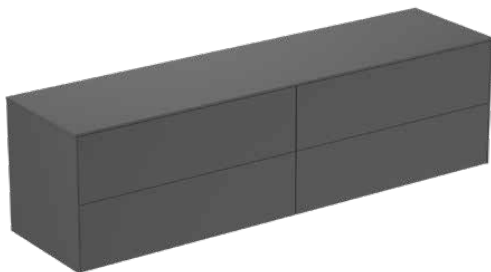

## T4326Y2

CONCA | Waschtisch-Unterschrank 1987x505x550 mm in anthrazit matt lackiert, 4 Schubladen | Vollauszug, Push-to-open, SoftClosing, Vormontiert, Nachhaltig gewonnenes Holz, Echtholz furnier

### Allgemeine Informationen

Produktkategorie:	Möbel
Produktart:	Waschtisch-Unterschrank
Marke:	Ideal Standard
Kollektion:	CONCA
Designer:	Palomba Serafini Associati
Colour:	Y2 - Anthrazit Matt Lackiert
Oberflächenveredelung:	Matt
Maximale Höhe (mm):	550
Maximale Breite (mm):	1987
Ausladung (mm):	505
Befestigungsart:	Befestigungsset
Nettogewicht (kg):	97.50
EAN Code:	8014140464280